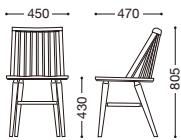

アルプスN

主材：天然木(オーク材)

¥32,000

*着色をしていない為、材そのものの色に影響を受け易く仕上がりに差が生じます。節のある材も混ざります。予めご了承下さい。

*この商品は加工方法から、寸法に若干の誤差が発生いたします。

張地ランク

A	¥7,000
B	¥8,000
C	¥9,000
D	¥10,000
E	¥11,000

別売クッション

張地：布・モリア・T-7042(D)
芯材：ウレタン・20mmT
後部ヒモ縛り式
¥10,000