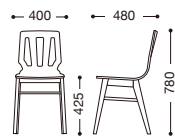

トスカーナ

背・座部：アッシュ突板成形合板
脚部：天然木（アッシュ材）

¥25,800

*ナチュラル色は着色をしていない為、材そのものの色に影響を受け易く仕上がりに差が生じます。節のある材も混ざります。予めご了承下さい。

*この商品は加工方法から、寸法に若干の誤差が発生いたします。