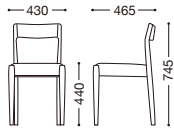

アネーロW

主材：天然木(ウォールナット材)
座部：ウェービング構造

*着色をしていない為、材そのものの色に影響を受け易く仕上がりに差が生じます。
節のある材も混ざります。
予めご了承下さい。

張地ランク

A	¥35,000
B	¥36,200
C	¥37,400
D	¥38,600
E	¥39,800

張地：レザー・スタイリス・L-8202(A)

¥35,000

張地：布・オルフェ・Y(E)

¥39,800

Anhelo

アネーロN

主材：天然木(オーク材)
座部：ウェービング構造

*着色をしていない為、材そのものの色に影響を受け易く仕上がりに差が生じます。
節のある材も混ざります。
予めご了承下さい。

張地ランク

A	¥34,000
B	¥35,200
C	¥36,400
D	¥37,600
E	¥38,800

張地：布・カプリス・7(D)

¥37,600

張地：レザー・マニエラ・L-8262(B)

¥35,200