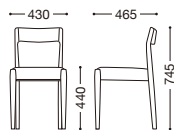

アネーロW

主材：天然木(ウォールナット材)
座部：ウェービング構造

*着色をしていない為、材そのものの色に影響を受け易く仕上がりに差が生じます。
節のある材も混ざります。
予めご了承下さい。

張地ランク

A	¥35,000
B	¥36,200
C	¥37,400
D	¥38,600
E	¥39,800

張地：レザー・スタイリス・L-8202(A)

¥35,000

張地：布・オルフェ・Y(E)

¥39,800

Anhelo

アネーロN

主材：天然木(オーク材)
座部：ウェービング構造

*着色をしていない為、材そのものの色に影響を受け易く仕上がりに差が生じます。
節のある材も混ざります。
予めご了承下さい。

張地ランク

A	¥34,000
B	¥35,200
C	¥36,400
D	¥37,600
E	¥38,800

張地：布・カプリス・7(D)

¥37,600

張地：レザー・マニエラ・L-8262(B)

¥35,200