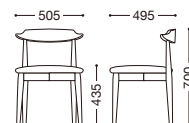

テーブル=CT-121+BX-IS 張地:布・カプリス・7(D)

クエルノN

主材:天然木(オーク材)

*着色をしていない為、材そのものの色に影響を受け易く仕上がりに差が生じます。節のある材も混ざります。予めご了承ください。

張地ランク

A	¥33,000
B	¥33,800
C	¥34,600
D	¥35,400
E	¥36,200

張地:レザー・リンカーン・L-8391(B)
¥33,800

張地:布・トラッド・TR-2001(E)
¥36,200

クエルノW

主材:天然木(ウォールナット材)

*着色をしていない為、材そのものの色に影響を受け易く仕上がりに差が生じます。節のある材も混ざります。予めご了承ください。

張地ランク

A	¥37,000
B	¥37,800
C	¥38,600
D	¥39,400
E	¥40,200

張地:布・NC・NC-127(D)
¥39,400

張地:レザー・ヘリング・LB(B)
¥37,800