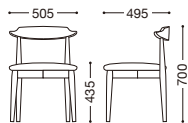

テーブル=CT-121+BX-IS 張地:布・カプリス・7(D)

クエルノN

主材:天然木(オーク材)

*着色をしていない為、材そのものの色に影響を受け易く仕上がりに差が生じます。節のある材も混ざります。予めご了承ください。

張地ランク

A	¥33,000
B	¥33,800
C	¥34,600
D	¥35,400
E	¥36,200

張地:レザー・リンカーン・L-8391(B)
¥33,800

張地:布・トラッド・TR-2001(E)
¥36,200

クエルノW

主材:天然木(ウォールナット材)

*着色をしていない為、材そのものの色に影響を受け易く仕上がりに差が生じます。節のある材も混ざります。予めご了承ください。

張地ランク

A	¥37,000
B	¥37,800
C	¥38,600
D	¥39,400
E	¥40,200

張地:布・NC・NC-127(D)
¥39,400

張地:レザー・ヘリング・LB(B)
¥37,800