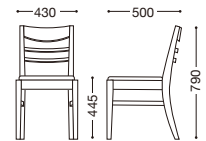

## ハビティ W

主材:天然木(ウォールナット材)

\*着色をしていない為、材そのものの色に影響を受け易く仕上がりに差が生じます。節のある材も混ざります。予めご了承ください。

張地ランク

A	¥35,000
B	¥35,600
C	¥36,200
D	¥36,800
E	¥37,400

張地: 布・モリア・T-7044(D)  
¥36,800

張地: レザー・カフェフォルテ・モコモW・L-8321(B)  
¥35,600