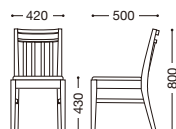

ナチュラル

¥26,000

カールースト(別張品)

主材：天然木(ゴム材)

張地ランク

A	¥22,000
B	¥22,600
C	¥23,200
D	¥23,800
E	¥24,400

ナチュラル
 張地：布・スムージー・UP411(C)
 ¥23,200

ダークブラウン
 張地：レザー・シャバクロ・
 L-8180(B)
 ¥22,600