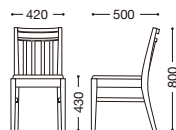

カールースト(既製品)

主材：天然木(ゴム材)
ナチュラル 張地：レザー・ベージュ
ダークブラウン 張地：レザー・ブラック
ブラック 張地：レザー・ベージュ

¥18,000

ナチュラル