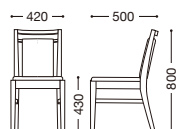

カールースト2型

主材：天然木(ゴム材)

張地ランク

A	¥27,000
B	¥28,100
C	¥29,200
D	¥30,300
E	¥31,400