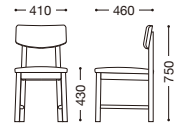

マスカ

主材：天然木(ゴム材)

張地ランク

A	¥23,000
B	¥23,800
C	¥24,600
D	¥25,400
E	¥26,200

ナチュラル
張地：布・モコモコモケット・MK-09(D)
¥25,400

ダークブラウン
張地：レザー・ブルアップ・L-8440(C)
¥24,600