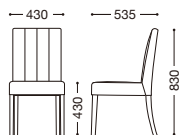

主材: 天然木(ゴム材)

座側面: 鉄打ち仕上げ

張地ランク

A	¥33,000
B	¥34,600
C	¥36,200
D	¥37,800
E	¥39,400

ナチュラル
張地: 布・モコモコモケット・MK-05 (D)
¥37,800

ダークブラウン
張地: レザー・ブルアップ・L-8441 (C)
¥36,200

レスタック4型 (キルト仕上げ)

主材: 天然木(ゴム材)

背表: キルト仕上げ

張地ランク

A	¥33,000
B	¥34,600
C	¥36,200
D	¥37,800
E	¥39,400

ナチュラル
張地: レザー・オクタビア・L-8165 (B)
¥34,600

ダークブラウン
張地: 布・クオーレ・#CU10 (A)
¥33,000

レスタック5型 (ボタン絞り仕上げ)

主材: 天然木(ゴム材)

背表: ボタン絞り仕上げ