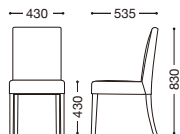

レスタック (別張品)

主材: 天然木(ゴム材)

張地ランク

A	¥29,800
B	¥31,400
C	¥33,000
D	¥34,600
E	¥36,200