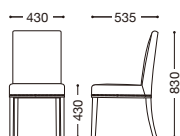

主材: 天然木(ゴム材)

座側面: 鉄打ち仕上げ

張地ランク

A	¥33,000
B	¥34,600
C	¥36,200
D	¥37,800
E	¥39,400

ナチュラル
張地: 布・モコモコモケット・MK-05 (D)
¥37,800

ダークブラウン
張地: レザー・ブルアップ・L-8441 (C)
¥36,200

レスタック4型 (キルト仕上げ)

主材: 天然木(ゴム材)