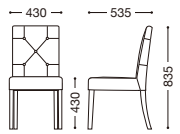

背表: キルト仕上げ

張地ランク

A	¥33,000
B	¥34,600
C	¥36,200
D	¥37,800
E	¥39,400

ナチュラル
張地: レザー・オクタビア・L-8165 (B)
¥34,600

ダークブラウン
張地: 布・クオーレ・#CU10 (A)
¥33,000

レスタック5型 (ボタン絞り仕上げ)

主材: 天然木(ゴム材)

背表: ボタン絞り仕上げ