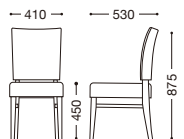

→P161参照

張地：布・スムーズー・UP404(C)
¥44,600

張地：レザー・サンセブン・L-8636(A)
¥41,000

張地：レザー・サンセブン・L-8632(A)
¥48,000

リベッド2型

主材：天然木(ゴム材)ダークブラウン

張地ランク

A	¥38,000
B	¥39,800
C	¥41,600
D	¥43,400
E	¥45,200