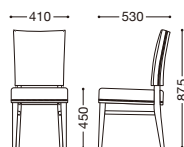

鉄

リベッド

主材：天然木(ゴム材)・ダークブラウン
背・座側面：鉄打ち仕上げ

張地ランク

A	¥41,000
B	¥42,800
C	¥44,600
D	¥46,400
E	¥48,200

背・座側面はアンティーク風の鉄打ち仕上げになっています。

鉄

リベッドS80

→P161参照

張地：布・スムーズー・UP404(C)
¥44,600

張地：レザー・サンセブン・L-8636(A)
¥41,000

張地：レザー・サンセブン・L-8632(A)
¥48,000

リベッド2型

主材：天然木(ゴム材)ダークブラウン

張地ランク

A	¥38,000
B	¥39,800
C	¥41,600
D	¥43,400
E	¥45,200