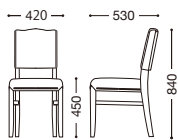

張地：布・トラッド・TR-2009(E)
¥35,800

紙

オースティン2型

主材：天然木(ゴム材)・ダークブラウン

座部：ウェービング構造

座側面：紙打ち仕上げ

張地ランク

A	¥34,000
B	¥35,300
C	¥36,600
D	¥37,900
E	¥39,200

張地：布・リボン・RB-334(E)
¥39,200

張地：レザー・プルアップ・L-8442(C)
¥36,600