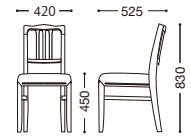

紙

オースティン

主材：天然木(ゴム材)・ダークブラウン

座部：ウェービング構造

座側面：紙打ち仕上げ

張地ランク

A	¥31,000
B	¥32,200
C	¥33,400
D	¥34,600
E	¥35,800

張地：レザー・リンカーン・L-8391(B)
¥32,200