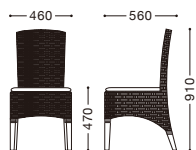

Bonouk

ボヌーク2型

主材: ポリエチレン樹脂ビール編み・ダークブラウン
脚部: 天然木(マホガニー材)・ブラウン

*この商品は材料の特徴、加工方法により、形状および表示寸法に若干のばらつきが生じる場合がございます。

張地ランク

A	¥33,000
B	¥33,600
C	¥34,200
D	¥34,800
E	¥35,400

張地: 布・クオーレ・#CU10(A)
¥33,000

張地: 布・ラポーナ・RB-06(A)
¥33,000