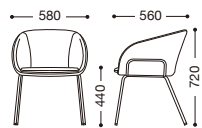

Rochester

NEW

ロチェスター

主材: スチールφ・粉体塗装・ブラック
 座部: クッション付き・マジックテープ固定式
 張地: PUレザー
 ¥34,000

レッドブラウン

ダークグレー

レッドブラウン

ダークグレー