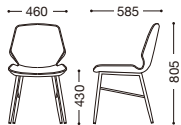

参考張地: 布・ネオトロ・T-7036

リナレス (別張品)

主材: スチールテーパーφ・  
粉体塗装・ブラック

張地ランク

- A | ¥34,000
- B | ¥35,900
- C | ¥37,800
- D | ¥39,700
- E | ¥41,600

張地: 布・エムマスター・チーク(D)  
¥39,700

張地: レザー・デニムII・UP875(B)  
¥35,900

張地: レザー・イグナイト・L-8350(B)  
¥41,600