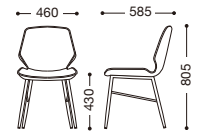

リナレス (既製品)

主材: スチールテーパーφ・粉体塗装・ブラック
張地: PUレザー
¥23,000

レッドブラウン