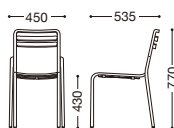

Orleans

オーリンズ

主材: スチール□・ガルバナイズ仕上げ
背・座: 天然木(チーク材)・リサイクルポートウッド調塗装
ライトブルー

機能: スタッキング可能(4脚まで)

*風合いを活かす為にスチール部も木部も敢えて
ラフな仕上げにしてあり、材の選別も行っておりません。
予めご了承下さい。

¥36,000

スタッキング