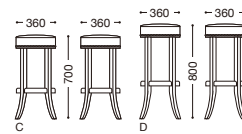

鉄 限定品

リベリーノ C/D

主材：天然木(ゴム材)・ダークブラウン
座部：350φ
座側面：紙打ち仕上げ

リベリーノ C
張地ランク

A	¥29,000
B	¥29,800
C	¥30,600
D	¥31,400
E	¥32,200

C
張地：布・リボン・RB-337(E)
¥32,200

リベリーノ D
張地ランク

A	¥31,000
B	¥31,800
C	¥32,600
D	¥33,400
E	¥34,200

D
張地：レザー・サンセブン・L-8635(A)
¥31,000

*座側面はアンティーク風の紙打ち仕上げになっています。

限定品

リベリーノ C/D 2型

主材：天然木(ゴム材)・ダークブラウン
座部：350φ

リベリーノ C 2型
張地ランク

A	¥27,000
B	¥27,800
C	¥28,600
D	¥29,400
E	¥30,200

C 2型
張地：布・バスタ・T-7316(B)
¥27,800

リベリーノ D 2型
張地ランク

A	¥29,000
B	¥29,800
C	¥30,600
D	¥31,400
E	¥32,200

D 2型
張地：レザー・マニエラ・L-8262(B)
¥29,800