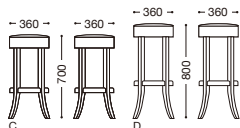

D
張地：レザー・サンセブン・L-8635(A)
¥31,000

*座側面はアンティーク風の紙打ち仕上げになっています。

限定品

リベリーノ C/D 2型

主材：天然木(ゴム材)・ダークブラウン
座部：350φ

リベリーノ C 2型
張地ランク

A	¥27,000
B	¥27,800
C	¥28,600
D	¥29,400
E	¥30,200

C 2型
張地：布・バスタ・T-7316(B)
¥27,800

リベリーノ D 2型
張地ランク

A	¥29,000
B	¥29,800
C	¥30,600
D	¥31,400
E	¥32,200

D 2型
張地：レザー・マニエラ・L-8262(B)
¥29,800