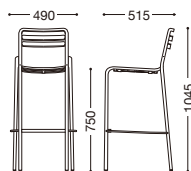

Orleans

オーリンズS

主材: スチール□・ガルバナイズ仕上げ
背・座: 天然木(チーク材)・リサイクルポर्टウッド調塗装・ライトブルー
機能: スタッキング可能(4脚まで)

*風合いを活かす為にスチール部も木部も敢えてラフな仕上げにしてあり、材の選別も行っておりません。
予めご了承下さい。

¥44,000

オーリンズハイテーブル

W600φxH1050mm
天板: 天然木(チーク材)・リサイクルポर्टウッド調塗装・ライトブルー
脚部: スチール□・ガルバナイズ仕上げ
アジャスター付(組立式)

*風合いを活かす為にスチール部も木部も敢えてラフな仕上げにしてあり、材の選別も行っておりません。
予めご了承下さい。

¥59,800

パイプにはガルバナイズ処理用の穴が複数あいています。

木部表面はラフに仕上げられており、塗装は敢えて均一にはしてありません。

スチール部表面はラフに仕上げられています。

曲げ加工は敢えてラフにしてあり、凹み等があります。

座裏補強

スタッキング