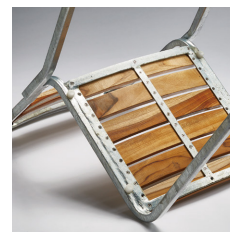

Orleans

オーリンズS

主材: スチール□・ガルバナイズ仕上げ
背・座: 天然木(チーク材)・リサイクルポर्टウッド調塗装・ライトブルー
機能: スタッキング可能(4脚まで)

*風合いを活かす為にスチール部も木部も敢えてラフな仕上げにしてあり、材の選別も行っておりません。
予めご了承下さい。

¥44,000

オーリンズハイテーブル

W600φxH1050mm
天板: 天然木(チーク材)・リサイクルポर्टウッド調塗装・ライトブルー
脚部: スチール□・ガルバナイズ仕上げ
アジャスター付(組立式)

*風合いを活かす為にスチール部も木部も敢えてラフな仕上げにしてあり、材の選別も行っておりません。
予めご了承下さい。

¥59,800

パイプにはガルバナイズ処理用の穴が複数あいています。

木部表面はラフに仕上げられており、塗装は敢えて均一にはしてありません。

スチール部表面はラフに仕上げられています。

曲げ加工は敢えてラフにしてあり、凹み等があります。

座裏補強

スタッキング