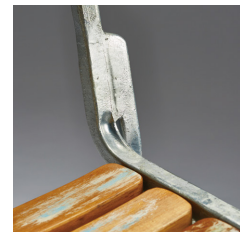

Orleans

オーリンズS

主材: スチール□・ガルバナイズ仕上げ
背・座: 天然木(チーク材)・リサイクルポर्टウッド調塗装・ライトブルー
機能: スタッキング可能(4脚まで)

*風合いを活かす為にスチール部も木部も敢えてラフな仕上げにしてあり、材の選別も行っておりません。
予めご了承下さい。

¥44,000

オーリンズハイテーブル

W600φxH1050mm
天板: 天然木(チーク材)・リサイクルポर्टウッド調塗装・ライトブルー
脚部: スチール□・ガルバナイズ仕上げ
アジャスター付(組立式)

*風合いを活かす為にスチール部も木部も敢えてラフな仕上げにしてあり、材の選別も行っておりません。
予めご了承下さい。

¥59,800

パイプにはガルバナイズ処理用の穴が複数あいています。

木部表面はラフに仕上げられており、塗装は敢えて均一にはしてありません。

スチール部表面はラフに仕上げられています。

曲げ加工は敢えてラフにしてあり、凹み等があります。

座裏補強

スタッキング