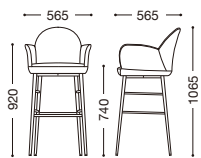

参考張地: 布・クワドラ・T-7004

Halms

ハルムス

座部: モールドウレタンフォーム
脚部: スチールテーパーφ・粉体塗装・ブラック

張地ランク

A	¥65,000
B	¥67,500
C	¥70,000
D	¥72,500
E	¥75,000

張地: 布・エームマスター・チーク(D)
¥72,500

張地: レザー・カフェフォルテ・モコモW・L-8323(B)
¥67,500