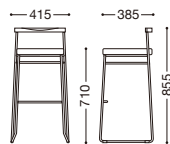

## ピントス C

主材: スチールφ・シルバー塗装  
 背部: 天然木(ゴム材)・ダークブラウン  
 機能: スタッキング可能(3脚まで)  
 \*スタッキングの際、座面に  
 あとが付く場合がございます。

張地ランク

A	¥27,000
B	¥27,800
C	¥28,600
D	¥29,400
E	¥30,200

張地: レザー・オールマイティー・  
L-8671(A)

¥27,000

スタッキング

## ポレルカ

W400φ(座335φ)×SH460mm  
 主材: スチールφ・クロームメッキ  
 機能: スタッキング可能(6脚まで)

張地ランク

A	¥23,000
B	¥23,600
C	¥24,200
D	¥24,800
E	¥25,400

張地: レザー・オールマイティー・  
L-8671(A)

¥23,000

スタッキング

## ポレルカ (背付) (組立式)

W400φ(座335φ)×H565×SH460mm  
 主材: スチールφ・クロームメッキ

張地ランク

A	¥29,000
B	¥29,600
C	¥30,200
D	¥30,800
E	¥31,400

張地: レザー・オールマイティー・  
L-8642(A)

¥29,000

## パレトス

W410×D435×SH430mm  
 主材: スチールφ・クロームメッキ  
 機能: スタッキング可能(5脚まで)

張地ランク

A	¥22,000
B	¥22,600
C	¥23,200
D	¥23,800
E	¥24,400

張地: レザー・オールマイティー・  
L-8642(A)

¥22,000

スタッキング