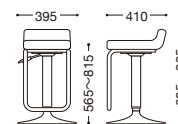

布・ラポーナ・RB-03(A)

BC-01

主材：スチール・クロームメッキ

機能：ガス昇降式・回転式

*商品の特性上、座った時に沈み込みが発生いたします。

*BC-01はシートセレクトタイプではありません。

*脚部はボール打ち込み式のため
シート高さに若干の誤差が発生いたします。

張地ランク

A	¥43,000
B	¥44,000
C	¥45,000
D	¥46,000
E	¥47,000

張地：布・モリア・T-7042(D)

¥46,000

張地：レザー・カフェフォルテ・モコモW・L-8321(B)

¥44,000