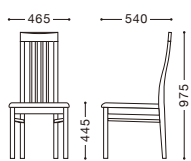

レザー・ブルアップ・L-8443(C)

マレット (既製品)

主材: 天然木(ゴム材)・ブラウン
張地: レザー・ブラック

¥29,000

マレット (別張品)

主材: 天然木(ゴム材)

張地ランク

A	¥32,000
B	¥32,600
C	¥33,200
D	¥33,800
E	¥34,400

ナチュラル
張地: 布・クオーレ・#CU05(A)
¥32,000

ブラウン
張地: レザー・シャバクロ・
L-8180(B)
¥32,600

ブラック
張地: レザー・オクタビア・L-8164(B)
¥32,600