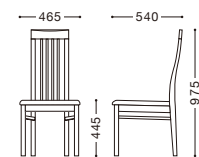

レザー・ブルアップ・L-8443(C)

マレット (既製品)

主材: 天然木(ゴム材)・ブラウン
張地: レザー・ブラック

¥29,000

マレット (別張品)

主材: 天然木(ゴム材)

張地ランク

A	¥32,000
B	¥32,600
C	¥33,200
D	¥33,800
E	¥34,400

ナチュラル
張地: 布・クオーレ・#CU05(A)
¥32,000

ブラウン
張地: レザー・シャバクロ・
L-8180(B)
¥32,600

ブラック
張地: レザー・オクタビア・L-8164(B)
¥32,600