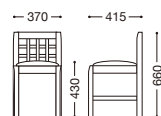

讃岐 (既製品)

主材: 天然木(ゴム材)
ナチュラル 張地: レザー・ブラック
ブラウン 張地: レザー・ブラック
ブラック 張地: レザー・ベージュ

¥16,500

ナチュラル