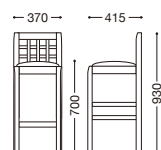

主材: 天然木(ゴム材)
 ナチュラル 張地: レザー・ブラック
 ブラウン 張地: レザー・ブラック
 ブラック 張地: レザー・ベージュ

¥23,500

ナチュラル

ブラウン

ブラック