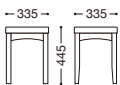

新京スツール (既製品)

主材: 天然木(ゴム材)  
張地: レザー・ブラック  
¥13,000

ナチュラル

ブラウン

(別張り対応)

別張りは同色張地で3台以上から承ります。別途お見積もりとなります。

ナチュラル  
張地: 布・ラポーナ・RB-04(A)

ナチュラル  
張地: 布・リボン・RB-340(E)

ナチュラル  
張地: レザー・シャバクロ・L-8181(B)