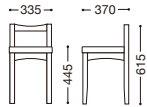

新京 (既製品)

主材: 天然木(ゴム材)
張地: レザー・ブラック
¥15,000

ナチュラル