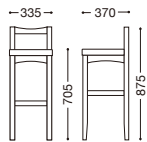

新京S70 (既製品)

主材: 天然木(ゴム材)
張地: レザー・ブラック
¥22,000

ナチュラル