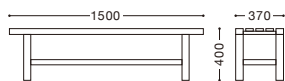

## 縁台2号

主材：天然木(ツガ焼仕上げ)・ブラウン

¥41,000