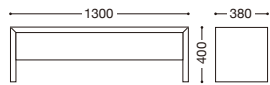

嵐山

主材：フラッシュ構造・突板貼り
脚部：アジャスター付

¥52,000

ナチュラル