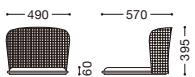

変更有

舞 2型

主材：スチールロッド・ブラック塗装
 背部：ポリエチレン樹脂ウィッカー編み
 座底部：布・ダークグレー

*この商品は材料の特徴、加工方法により、形状および表示寸法に若干のばらつきが生じる場合がございます。

張地ランク

A	¥34,000
B	¥34,600
C	¥35,200
D	¥35,800
E	¥36,400

ナチュラル
 張地：レザー・オスカルフランソワ・L-8233(B)
 ¥34,600

ダークブラウン
 張地：布・ラポーナ・RB-06(A)
 ¥34,000

*座裏は布張り仕上げになっております。