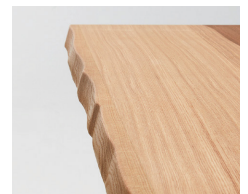

長手方向のエッジはなぐり加工になっています。