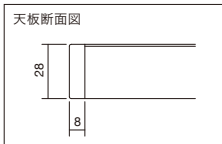

## メラミン化粧板・木縁巻き

変更有

### CT-060 ~063

メラミン化粧板(エンボス)・木目柄・木縁巻き(ブナ材)・T=28mm

\*天板のみでのご購入の場合、脚部取付用ビスは天板に付属されておりません。  
\*天板の脚部への取付けにつきましては、お客様で取付け位置を決めて脚部に付属されているビスで取付けをして下さい。それ以外のビスで取付けを行う場合は、必ず弊社窓口担当者までご確認ください。