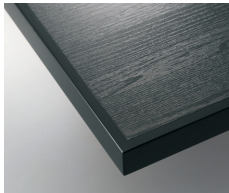

CT-063

ブラック
(メラミン化粧板:TJ-511KQ98)