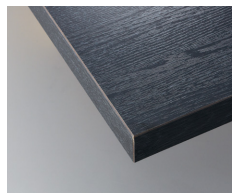

CT-055

ブラック
(メラミン化粧板:JI-24K)