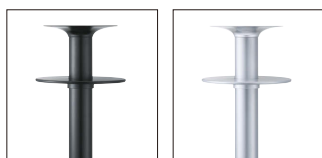

*CB-9~10の脚部の高さはH1000mmまででご調整に応じます。H1000mm以上は別途お見積りとさせていただきます。
*FTB-1~4の脚部の高さはH700mmまででご調整に応じます。H700mm以上は別途お見積りとさせていただきます。

ハイカウンター脚

ブラック
シルバー

NEW

CB-9

スチール丸ベース・黒塗装・
シルバー塗装(ボルト方式)
アジャスター付
ポール101.6φ・黒塗装・シルバー塗装
天受320φ

S	500φ	¥41,400
L	600φ	¥51,800

CB-9用 棚

390φ・T=10mm・スチール・黒塗装・シルバー塗装

¥8,400

CB-9用 ステップ

400φ・スチール・クロームメッキ

¥14,300

■ご注文の際に足掛リングの
ステップ高をご指示下さい。

※ステップは商品の構造上の理由
により脚部とセットでの販売となり
ます。脚部のみをご購入いただ
いた後にステップのみを追加購入
して取り付ける事は出来ません。
予めご了承ください。

ブラック
シルバー

NEW

CB-10

アルミダイキャストX脚・黒塗装・
シルバー塗装(ボルト方式)
アジャスター付
ポール76.3φ・黒塗装・シルバー塗装
天受320φ

W460×D460 ¥38,400

CB-10用 棚

390φ・T=10mm・スチール・黒塗装・シルバー塗装