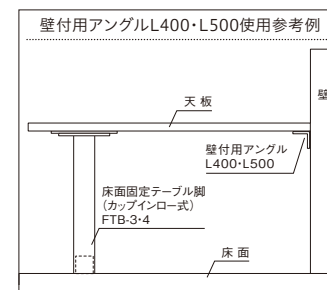

- 脚部固定の際にはアンカーボルト(8φmm)をご使用下さい。
- 脚部の取付け工事につきましては、原則としていたしておりません。

壁付用アングル L400/L500

L400	(3.2t)40×40φ400mm	¥3,700
L500	(3.2t)50×50φ500mm	¥4,200

床面固定式(カップインロー)テーブル脚

ブラック
シルバー

ブラック
シルバー

FTB-3

脚部:ポール76.3φ・黒塗装・
シルバー塗装・カップ(黒塗装)
アンカーボルト固定インロー式・
天受240□