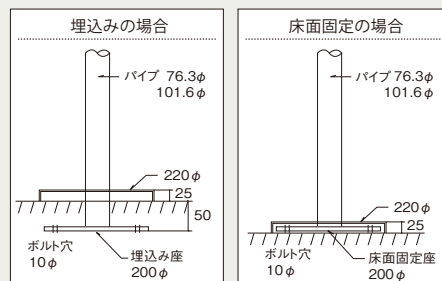

ブラック
シルバー

FTB-1

脚部:ポール76.3φ・黒塗装・
シルバー塗装
アンカーボルト固定式・
天受240□

¥16,400

FTB-2

脚部:ポール101.6φ・黒塗装・
シルバー塗装
アンカーボルト固定式・
天受240□

¥19,000

FTB-1/2