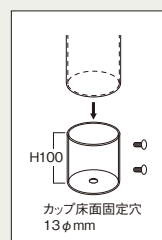

- 脚部固定の際にはアンカーボルト(8φmm)をご使用下さい。
- 脚部の取付け工事につきましては、原則としていたしておりません。

壁付用アングル L400/L500

L400	(3.2t)40×40φ400mm	¥3,700
L500	(3.2t)50×50φ500mm	¥4,200

床面固定式(カップインロー)テーブル脚

ブラック
シルバー

ブラック
シルバー

FTB-3

脚部:ポール76.3φ・黒塗装・
シルバー塗装・カップ(黒塗装)
アンカーボルト固定インロー式・
天受240□

¥15,900

FTB-4

脚部:ポール101.6φ・黒塗装・
シルバー塗装・カップ(黒塗装)
アンカーボルト固定インロー式・
天受240□

¥20,100

FTB-3/4

- 床面固定の際のアンカーボルトは
本製品には付いておりません。
- 脚部固定の際には、予めカップを
アンカーボルトにて床面に固定し、
ポールを差し込んだ後、側面より
ボルトにて固定して下さい。
- 脚部の取付け工事につきましては、
原則としていたしておりません。