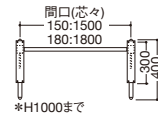

*H700まで

*180サイズは中継に補強金具が付いています。

適合天板サイズ

150	W1550×D400mm	¥46,400	~W1700×D450mm
180 <small>(補助金具付)</small>	W1850×D400mm	¥52,200	~W2000×D450mm

BT-2

天受: 75×400mm・黒塗装・シルバー塗装
ポール: 丸パイプ(50.8φmm)・黒塗装・シルバー塗装
中継: 角パイプ(26×50mm)・黒塗装・シルバー塗装
ベース: アルミダイキャスト・長さ440mm・黒塗装・シルバー塗装・アジャスター付(ボルト方式)

*H700まで

適合天板サイズ

W1375×D440mm	¥43,100	~W1500×D500mm
--------------	---------	---------------

BTH-1

天受: 50×300mm・黒塗装・シルバー塗装
ポール: 角パイプ(30×50mm)・黒塗装・シルバー塗装
中継: 角パイプ(26×50mm)・黒塗装・シルバー塗装
ベース: 長さ400×高さ54mm・黒塗装・シルバー塗装・アジャスター付(ボルト方式)

*H1000まで

*180サイズは中継に補強金具が付いています。

適合天板サイズ

150	W1550×D400mm	¥65,800	~W1700×D450mm
180 <small>(補助金具付)</small>	W1850×D400mm	¥74,000	~W2000×D450mm

BTH-2

天受: 75×400mm・黒塗装・シルバー塗装
ポール: 丸パイプ(50.8φmm)・黒塗装・シルバー塗装
中継: 角パイプ(26×50mm)・黒塗装・シルバー塗装
ベース: アルミダイキャスト・長さ440mm・黒塗装・シルバー塗装・アジャスター付(ボルト方式)