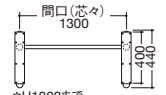

*H700まで

適合天板サイズ

W1375×D440mm	¥43,100	~W1500×D500mm
--------------	---------	---------------

BTH-1

天受: 50×300mm・黒塗装・シルバー塗装
ポール: 角パイプ(30×50mm)・黒塗装・シルバー塗装
中継: 角パイプ(26×50mm)・黒塗装・シルバー塗装
ベース: 長さ400×高さ54mm・黒塗装・シルバー塗装・アジャスター付(ボルト方式)

*H1000まで

*180サイズは中継に補強金具が付いています。

適合天板サイズ

150	W1550×D400mm	¥65,800	~W1700×D450mm
180 <small>(補助金具付)</small>	W1850×D400mm	¥74,000	~W2000×D450mm

BTH-2

天受: 75×400mm・黒塗装・シルバー塗装
ポール: 丸パイプ(50.8φmm)・黒塗装・シルバー塗装
中継: 角パイプ(26×50mm)・黒塗装・シルバー塗装
ベース: アルミダイキャスト・長さ440mm・黒塗装・シルバー塗装・アジャスター付(ボルト方式)

*H1000まで

適合天板サイズ

W1375×D440mm	¥57,700	~W1500×D500mm
--------------	---------	---------------

独立テーブル脚

*4本脚でご使用される場合、天板サイズはW1500×D750mm迄にして下さい。(W1500の場合、反り止め金具を取り付けて下さい。)

ブラック クローム

BL-1 (4本組)

天受: 120mm角・黒塗装・シルバー塗装
脚: 60.5φパイプ・黒塗装・クロームメッキ・アジャスター付
高さ: 670mm