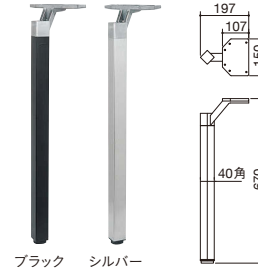

*脚部の高さはH700mmまでご調節に応じます。(BL-1~3を除きます。)H700mm以上は別途お見積りさせていただきます。
*BTH-1~2の脚部の高さはH1000mmまでご調節に応じます。

対立脚タイプ

BT-1

天受: 50×300mm・黒塗装・シルバー塗装
ポール: 角パイプ(30×50mm)・黒塗装・シルバー塗装
中継: 角パイプ(26×50mm)・黒塗装・シルバー塗装
ベース: 長さ400×高さ54mm・黒塗装・シルバー塗装・アジャスター付(ボルト方式)

*H1000まで

*180サイズは中継に補強金具が付いています。

適合天板サイズ

150	W1550×D400mm	¥65,800	~W1700×D450mm
180 <small>(補助金具付)</small>	W1850×D400mm	¥74,000	~W2000×D450mm

BTH-2

天受: 75×400mm・黒塗装・シルバー塗装
ポール: 丸パイプ(50.8φmm)・黒塗装・シルバー塗装
中継: 角パイプ(26×50mm)・黒塗装・シルバー塗装
ベース: アルミダイキャスト・長さ440mm・黒塗装・シルバー塗装・アジャスター付(ボルト方式)

*H1000まで

適合天板サイズ

W1375×D440mm	¥57,700	~W1500×D500mm
--------------	---------	---------------

独立テーブル脚

*4本脚でご使用される場合、天板サイズはW1500×D750mm迄にして下さい。(W1500の場合、反り止め金具を取り付けて下さい。)

ブラック クローム

BL-1 (4本組)

天受: 120mm角・黒塗装・シルバー塗装
脚: 60.5φパイプ・黒塗装・クロームメッキ・アジャスター付
高さ: 670mm

ブラック	クローム
¥29,300	¥39,200

ブラック シルバー

BL-2 (4本組)

天受: アルミダイキャスト・150×107mm・鏡面仕上げ
脚: 50.8φパイプ・黒塗装・シルバー塗装・アジャスター付
高さ: 670mm

¥47,400

ブラック シルバー

BL-3 (4本組)

天受: アルミダイキャスト・150×107mm・鏡面仕上げ
脚: 40mm角パイプ・黒塗装・シルバー塗装・アジャスター付
高さ: 670mm