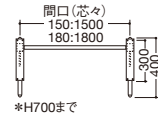

*脚部の高さはH700mmまでご調節に応じます。(BL-1~3を除きます。)H700mm以上は別途お見積りさせていただきます。
*BTH-1~2の脚部の高さはH1000mmまでご調節に応じます。

対立脚タイプ

BT-1

天受: 50×300mm・黒塗装・シルバー塗装
ポール: 角パイプ(30×50mm)・黒塗装・シルバー塗装
中継: 角パイプ(26×50mm)・黒塗装・シルバー塗装
ベース: 長さ400×高さ54mm・黒塗装・シルバー塗装・アジャスター付(ボルト方式)

*H700まで

*180サイズは中継に補強金具が付いています。

適合天板サイズ

150	W1550×D400mm	¥46,400	~W1700×D450mm
180 <small>(補助金具付)</small>	W1850×D400mm	¥52,200	~W2000×D450mm

BT-2

天受: 75×400mm・黒塗装・シルバー塗装
ポール: 丸パイプ(50.8φmm)・黒塗装・シルバー塗装
中継: 角パイプ(26×50mm)・黒塗装・シルバー塗装
ベース: アルミダイキャスト・長さ440mm・黒塗装・シルバー塗装・アジャスター付(ボルト方式)

*H700まで

適合天板サイズ

W1375×D440mm	¥43,100	~W1500×D500mm
--------------	---------	---------------

BTH-1

天受: 50×300mm・黒塗装・シルバー塗装
ポール: 角パイプ(30×50mm)・黒塗装・シルバー塗装
中継: 角パイプ(26×50mm)・黒塗装・シルバー塗装
ベース: 長さ400×高さ54mm・黒塗装・シルバー塗装・アジャスター付(ボルト方式)