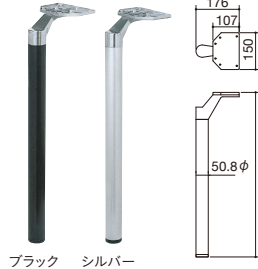

*H700まで

適合天板サイズ

W1375×D440mm	¥43,100	~W1500×D500mm
--------------	---------	---------------

BTH-1

天受: 50×300mm・黒塗装・シルバー塗装
ポール: 角パイプ(30×50mm)・黒塗装・シルバー塗装
中継: 角パイプ(26×50mm)・黒塗装・シルバー塗装
ベース: 長さ400×高さ54mm・黒塗装・シルバー塗装・アジャスター付(ボルト方式)

*H1000まで

*180サイズは中継に補強金具が付いています。

適合天板サイズ

150	W1550×D400mm	¥65,800	~W1700×D450mm
180 <small>(補助金具付)</small>	W1850×D400mm	¥74,000	~W2000×D450mm

BTH-2

天受: 75×400mm・黒塗装・シルバー塗装
ポール: 丸パイプ(50.8φmm)・黒塗装・シルバー塗装
中継: 角パイプ(26×50mm)・黒塗装・シルバー塗装
ベース: アルミダイキャスト・長さ440mm・黒塗装・シルバー塗装・アジャスター付(ボルト方式)

*H1000まで

適合天板サイズ

W1375×D440mm	¥57,700	~W1500×D500mm
--------------	---------	---------------

独立テーブル脚

*4本脚でご使用される場合、天板サイズはW1500×D750mm迄にして下さい。(W1500の場合、反り止め金具を取り付けて下さい。)

ブラック クローム

BL-1 (4本組)

天受: 120mm角・黒塗装・シルバー塗装
脚: 60.5φパイプ・黒塗装・クロームメッキ・アジャスター付
高さ: 670mm

ブラック	クローム
¥29,300	¥39,200

ブラック シルバー

BL-2 (4本組)

天受: アルミダイキャスト・150×107mm・鏡面仕上げ
脚: 50.8φパイプ・黒塗装・シルバー塗装・アジャスター付
高さ: 670mm

¥47,400

ブラック シルバー

BL-3 (4本組)

天受: アルミダイキャスト・150×107mm・鏡面仕上げ
脚: 40mm角パイプ・黒塗装・シルバー塗装・アジャスター付
高さ: 670mm