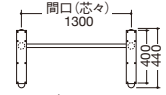

*H700まで

*180サイズは中継に補強金具が付いています。

適合天板サイズ

150	W1550×D400mm	¥46,400	~W1700×D450mm
180 <small>(補助金具付)</small>	W1850×D400mm	¥52,200	~W2000×D450mm

BT-2

天受: 75×400mm・黒塗装・シルバー塗装
ポール: 丸パイプ(50.8φmm)・黒塗装・シルバー塗装
中継: 角パイプ(26×50mm)・黒塗装・シルバー塗装
ベース: アルミダイキャスト・長さ440mm・黒塗装・シルバー塗装・アジャスター付(ボルト方式)

*H700まで

適合天板サイズ

W1375×D440mm	¥43,100	~W1500×D500mm
--------------	---------	---------------

BTH-1

天受: 50×300mm・黒塗装・シルバー塗装
ポール: 角パイプ(30×50mm)・黒塗装・シルバー塗装
中継: 角パイプ(26×50mm)・黒塗装・シルバー塗装
ベース: 長さ400×高さ54mm・黒塗装・シルバー塗装・アジャスター付(ボルト方式)

*H1000まで

*180サイズは中継に補強金具が付いています。

適合天板サイズ

150	W1550×D400mm	¥65,800	~W1700×D450mm
180 <small>(補助金具付)</small>	W1850×D400mm	¥74,000	~W2000×D450mm

BTH-2

天受: 75×400mm・黒塗装・シルバー塗装
ポール: 丸パイプ(50.8φmm)・黒塗装・シルバー塗装
中継: 角パイプ(26×50mm)・黒塗装・シルバー塗装
ベース: アルミダイキャスト・長さ440mm・黒塗装・シルバー塗装・アジャスター付(ボルト方式)