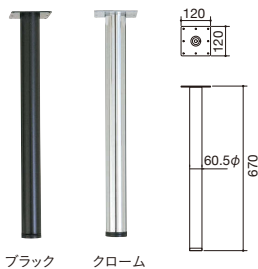

*H700まで

*180サイズは中継に補強金具が付いています。

適合天板サイズ

150	W1550×D400mm	¥46,400	~W1700×D450mm
180 <small>(補助金具付)</small>	W1850×D400mm	¥52,200	~W2000×D450mm

BT-2

天受: 75×400mm・黒塗装・シルバー塗装
ポール: 丸パイプ(50.8φmm)・黒塗装・シルバー塗装
中継: 角パイプ(26×50mm)・黒塗装・シルバー塗装
ベース: アルミダイキャスト・長さ440mm・黒塗装・シルバー塗装・アジャスター付(ボルト方式)

*H700まで

適合天板サイズ

W1375×D440mm	¥43,100	~W1500×D500mm
--------------	---------	---------------

BTH-1

天受: 50×300mm・黒塗装・シルバー塗装
ポール: 角パイプ(30×50mm)・黒塗装・シルバー塗装
中継: 角パイプ(26×50mm)・黒塗装・シルバー塗装
ベース: 長さ400×高さ54mm・黒塗装・シルバー塗装・アジャスター付(ボルト方式)

*H1000まで

*180サイズは中継に補強金具が付いています。

適合天板サイズ

150	W1550×D400mm	¥65,800	~W1700×D450mm
180 <small>(補助金具付)</small>	W1850×D400mm	¥74,000	~W2000×D450mm

BTH-2

天受: 75×400mm・黒塗装・シルバー塗装
ポール: 丸パイプ(50.8φmm)・黒塗装・シルバー塗装
中継: 角パイプ(26×50mm)・黒塗装・シルバー塗装
ベース: アルミダイキャスト・長さ440mm・黒塗装・シルバー塗装・アジャスター付(ボルト方式)

*H1000まで

適合天板サイズ

W1375×D440mm	¥57,700	~W1500×D500mm
--------------	---------	---------------

独立テーブル脚

*4本脚でご使用される場合、天板サイズはW1500×D750mm迄にして下さい。(W1500の場合、反り止め金具を取り付けて下さい。)

ブラック クローム

BL-1 (4本組)

天受: 120mm角・黒塗装・シルバー塗装
脚: 60.5φパイプ・黒塗装・クロームメッキ・アジャスター付
高さ: 670mm