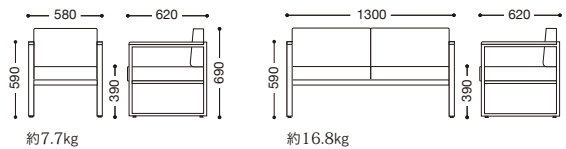

NEW

クレモア (既製品)

主材: アルミ□・粉体塗装・ブラック
 背・座部: クッション付(マジックテープ固定式)
 張地: 布・グレー
 肘部: 人工木材
 脚部: アジャスター付
 *クッションは屋外対応品ではありません。

肘部は人工木材です。

背・座のクッションはマジックテープ固定式です。

(既製品)M
 ¥60,000

(既製品)L
 ¥115,000

NEW

クレモア (屋外対応別張品)

芯材: ムマック
 張地: サンプルラ

M	L
張地ランク	張地ランク
GA ¥125,000	GA ¥245,000
GB ¥138,600	GB ¥273,300

サンプルラはP273からお選びください。
 *背と座の2色張りにつきましては、別途お見積もりとさせていただきます。

屋外対応クッション用張地: サンプルラ/アクリル100%
 *長時間雨ざらしにするとクッション内に入った水分が乾きにくくなります。
 *布の特性上、縫製部分にシワが目立つ場合があります。予めご了承下さい。