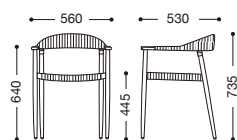

Iraklion

NEW

イラクリオン

主材: アルミ・粉体塗装・ダークグレー
 背部: 高密度ポリエチレン樹脂ウィッカー編み・グレー
 座部: 高密度ポリエチレン樹脂ビール編み・グレー
 機能: スタッキング可能(2脚まで)

¥34,000

約4.3kg

ダークグレー

肘部