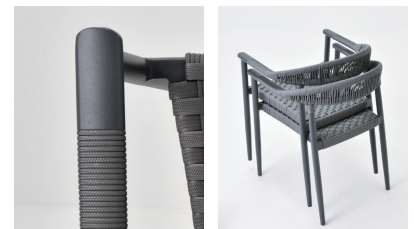

Iraklion

NEW

イラクリオン

主材: アルミ・粉体塗装・ダークグレー
 背部: 高密度ポリエチレン樹脂ウィッカー編み・グレー
 座部: 高密度ポリエチレン樹脂ビール編み・グレー
 機能: スタッキング可能(2脚まで)

¥34,000

約4.3kg

ダークグレー

肘部