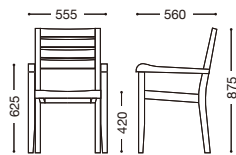

ラグーナアーム

主材: 天然木(チーク材)・生地仕上げ
機能: スタッキング可能(4脚まで)

¥48,000

約8.0kg