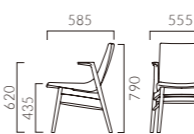

archicouleur
by
Caroline Salmon

NEW

EIR エイル

フィット感に優れた三日月形のシート。
ダイニングからラウンジまで統一感のあるコーディネートが可能です。

フレーム：ブナ無垢材（艶消し仕上げ）
重量：M/6.6kg、W/7.2kg、LO/9.6kg

エイル M 肘無

張地ランク
A 57,100
B 58,600
C 59,900
D 60,700
S 64,100
L 68,000
H 71,700

1N 布地・B-77 (グレー)

エイル W 肘付

張地ランク
A 62,200
B 63,700
C 65,000
D 65,800
S 69,200
L 73,100
H 77,100

1N 布地・B-77 (グレー)

エイル LO ラウンジタイプ

張地ランク
A 75,800
B 78,000
C 79,700
D 80,800
S 85,400
L 90,400
H 95,700

1N 布地・B-77 (グレー)

※この製品は張り加工上の都合によりD-19 (アイボリー) や織り目の粗い布での張り加工はできません。詳しくは担当者までお問い合わせください。

- 脚カット最大寸法: 30 mm >>P.400 ※LOは除く
- 脚端パーツ: 取付可能 >>P.400

◀エイルW 1N ¥63,700 張材: 布地・B-77 (ダスティブルー) エイルM 1N ¥58,600 張材: 布地・B-77 (ライトグリーン)