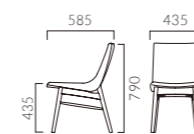

archicouleur
by
Caroline Salmon

NEW

EIR エイル

フィット感に優れた三日月形のシート。
ダイニングからラウンジまで統一感のあるコーディネートが可能です。

フレーム：ブナ無垢材（艶消し仕上げ）
重量：M/6.6kg、W/7.2kg、LO/9.6kg

エイル M 肘無

張地ランク
A 57,100
B 58,600
C 59,900
D 60,700
S 64,100
L 68,000
H 71,700

1N 布地・B-77 (グレー)

エイル W 肘付

張地ランク
A 62,200
B 63,700
C 65,000
D 65,800
S 69,200
L 73,100
H 77,100

1N 布地・B-77 (グレー)

エイル LO ラウンジタイプ

張地ランク
A 75,800
B 78,000
C 79,700
D 80,800
S 85,400
L 90,400
H 95,700

1N 布地・B-77 (グレー)

※この製品は張り加工上の都合によりD-19 (アイボリー) や織り目の粗い布での張り加工はできません。詳しくは担当者までお問い合わせください。

- 脚カット最大寸法: 30 mm >>P.400 ※LOは除く
- 脚端パーツ: 取付可能 >>P.400

◀エイルW 1N ¥63,700 張材: 布地・B-77 (ダスティブルー) エイルM 1N ¥58,600 張材: 布地・B-77 (ライトグリーン)