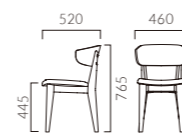

NEW

MORGEN モルヘン

平面を大きくデザインに取り入れた脚が特徴。
しっかりと体をサポートする背が、肘としての機能と安心感を与えてくれます。

フレーム：ブナ無垢材（艶消し仕上げ）
背：ブナ突板成型合板
重量：A/5.7kg、B/5.8kg

モルヘン A 背板

張地ランク

- A 40,800
- B 41,600
- C 42,100
- D 42,500
- S 43,600
- L 45,100
- H 46,600

5N 布地・C-29 (ダークブルー)

モルヘン B 背表裏

張地ランク

- A 49,100
- B 50,100
- C 51,000
- D 51,600
- S 53,900
- L 56,500
- H 59,100

5N 布地・C-29 (ダークブルー)

- 脚カット最大寸法: 100mm >>P.400
- 脚端パーツ: 取付可能 >>P.400

◀モルヘンB 5N ¥51,000 張材: 布地・C-29 (ダークブルー) テーブル: T14 MN-1800W 900D - LG-5N (P318)