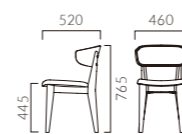

NEW

MORGEN モルヘン

平面を大きくデザインに取り入れた脚が特徴。
しっかりと体をサポートする背が、肘としての機能と安心感を与えてくれます。

フレーム：ブナ無垢材（艶消し仕上げ）
背：ブナ突板成型合板
重量：A/5.7kg、B/5.8kg

モルヘン A 背板

張地ランク

- A 40,800
- B 41,600
- C 42,100
- D 42,500
- S 43,600
- L 45,100
- H 46,600

5N 布地・C-29 (ダークブルー)

モルヘン B 背表裏

張地ランク

- A 49,100
- B 50,100
- C 51,000
- D 51,600
- S 53,900
- L 56,500
- H 59,100

5N 布地・C-29 (ダークブルー)

- 脚カット最大寸法: 100mm >>P.400
- 脚端パーツ: 取付可能 >>P.400

◀モルヘンB 5N ¥51,000 張材: 布地・C-29 (ダークブルー) テーブル: T14 MN-1800W 900D - LG-5N (P318)