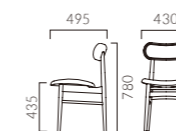

NEW

KERS ケルス

北欧のスタンダードなスタイルと個性的な背の組み合わせ。
良質な天然木の素材感を活かしたデザインです。

フレーム: プナ無垢材 (艶消し仕上げ)
背: プナ無垢材曲木
重量: A/ 5.4kg、B/ 5.5kg

ケルス A 背板

張地ランク

- A 31,100
- B 31,600
- C 32,000
- D 32,400
- S 33,400
- L 34,800
- H 35,900

1N 布地・B-34 (ライトブルー)

ケルス B 背表裏

張地ランク

- A 38,400
- B 39,900
- C 40,900
- D 41,700
- S 44,700
- L 47,900
- H 51,300

1N 布地・B-34 (ライトブルー)

- ▶ 脚カット最大寸法: 30mm >>P.400
- ▶ 脚端パーツ: 取付可能 >>P.400

ケルスA 5N ¥31,600
張材: レザー・B-25 (No.4)