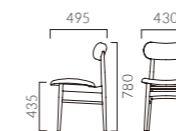

NEW

KERS ケルス

北欧のスタンダードなスタイルと個性的な背の組み合わせ。
良質な天然木の素材感を活かしたデザインです。

フレーム: プナ無垢材 (艶消し仕上げ)
背: プナ無垢材曲木
重量: A/ 5.4kg、B/ 5.5kg

ケルス A 背板

張地ランク

- A 31,100
- B 31,600
- C 32,000
- D 32,400
- S 33,400
- L 34,800
- H 35,900

1N 布地・B-34 (ライトブルー)

ケルス B 背表裏

張地ランク

- A 38,400
- B 39,900
- C 40,900
- D 41,700
- S 44,700
- L 47,900
- H 51,300

1N 布地・B-34 (ライトブルー)

- ▶ 脚カット最大寸法: 30mm >>P.400
- ▶ 脚端パーツ: 取付可能 >>P.400

ケルスA 5N ¥31,600
張材: レザー・B-25 (No.4)