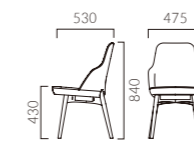

NEW

FELICIE フェリシー

程よい硬さのモールドウレタンフォームを使用したシート。
腰回りのサポート性も高く、長時間での使用も快適です。

フレーム: プナ無垢材 (艶消し仕上げ)
本体: モールドウレタンフォーム
重量: 8.3kg

フェリシー

生地ランク

- A 59,300
- B 61,200
- C 62,800
- D 63,800
- S 68,000
- L 72,700
- H 77,300

5N レザー-C38 (No.5)

フェリシー 1N ¥72,700
張材: 布地・センシング (T-7007)

- ▶ 脚カット最大寸法: 50mm >>P.400
- ▶ 脚端パーツ: 取付可能 >>P.400

◀フェリシー 1N ¥72,700 張材: 布地・センシング (T-7007) テーブル: T09 1N-1800W 900D-GU (P322)