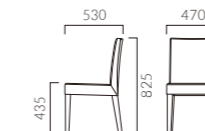

REKST レクスト

スクエアで落ち着きと品のあるデザイン。
ワイドが大きめでゆったりと柔らかな掛け心地です。

フレーム: プナ無垢材 (WA・肘: プナ成型合板)
座下: ヘルト
重量: M1 / 5.4kg, WA1 / 6.6kg, WB1 / 9.5kg

レクスト M

張地ランク	M1	M2
(取手タイプ1)	(取手タイプ2)	
A	46,800	49,100
B	47,800	50,100
C	50,200	52,500
D	50,400	52,700
S	51,700	54,000
L	55,800	58,100
H	60,700	63,000

5N 布地・C42 (ライトブラウン)

レクスト WA

張地ランク	WA1	WA2
(取手タイプ1)	(取手タイプ2)	
A	75,300	77,600
B	76,900	79,200
C	80,600	82,900
D	80,900	83,200
S	82,500	84,700
L	88,000	90,300
H	95,100	97,400

5N 布地・C42 (ライトブラウン)

レクスト WB

張地ランク	WB1	WB2
(取手タイプ1)	(取手タイプ2)	
A	63,800	66,100
B	66,800	69,100
C	69,400	71,700
D	70,000	72,300
S	75,000	77,300
L	82,500	84,800
H	90,700	93,000

5N 布地・C42 (ライトブラウン)

タイプ1: アルミダイキャスト取手付
タイプ2: ステンレス取手付

- 脚カット最大寸法: 50mm >>P400
- 脚端パーツ: 取付可能 >>P400

◀レクストWB2 1N ¥84,900 張材: 布地・ザ・モケット (T-7225) テーブル: TB3010 - GF-BL (P325)

レクストM13N ¥43,600
張材: 限定レザー・ブラック

圧倒的なコストパフォーマンス Special Edition