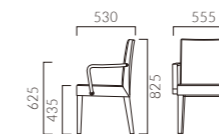

REKST レクスト

スクエアで落ち着きと品のあるデザイン。
ワイドが大きめでゆったりと柔らかな掛け心地です。

フレーム: プナ無垢材 (WA・肘: プナ成型合板)
座下: ヘルト
重量: M1 / 5.4kg, WA1 / 6.6kg, WB1 / 9.5kg

レクスト M

張地ランク	M1	M2
(取手タイプ1)	(取手タイプ2)	
A	46,800	49,100
B	47,800	50,100
C	50,200	52,500
D	50,400	52,700
S	51,700	54,000
L	55,800	58,100
H	60,700	63,000

5N 布地・C42 (ライトブラウン)

レクスト WA

張地ランク	WA1	WA2
(取手タイプ1)	(取手タイプ2)	
A	75,300	77,600
B	76,900	79,200
C	80,600	82,900
D	80,900	83,200
S	82,500	84,700
L	88,000	90,300
H	95,100	97,400

5N 布地・C42 (ライトブラウン)

レクスト WB

張地ランク	WB1	WB2
(取手タイプ1)	(取手タイプ2)	
A	63,800	66,100
B	66,800	69,100
C	69,400	71,700
D	70,000	72,300
S	75,000	77,300
L	82,500	84,800
H	90,700	93,000

5N 布地・C42 (ライトブラウン)

タイプ1: アルミダイキャスト取手付
タイプ2: ステンレス取手付

- 脚カット最大寸法: 50mm >>P400
- 脚端パーツ: 取付可能 >>P400

◀レクストWB2 1N ¥84,900 張材: 布地・ザ・モケット (T-7225) テーブル: TB3010 - GF-BL (P325)

レクストM13N ¥43,600
張材: 限定レザー・ブラック

圧倒的なコストパフォーマンス Special Edition