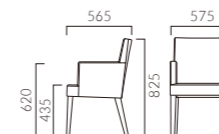

REKST レクスト

スクエアで落ち着きと品のあるデザイン。
ワイドが大きめでゆったりと柔らかな掛け心地です。

フレーム: プナ無垢材 (WA・肘: プナ成型合板)
座下: ヘルト
重量: M1 / 5.4kg, WA1 / 6.6kg, WB1 / 9.5kg

レクスト M

張地ランク	M1	M2
(取手タイプ1)	(取手タイプ2)	
A	46,800	49,100
B	47,800	50,100
C	50,200	52,500
D	50,400	52,700
S	51,700	54,000
L	55,800	58,100
H	60,700	63,000

5N 布地・C42 (ライトブラウン)

レクスト WA

張地ランク	WA1	WA2
(取手タイプ1)	(取手タイプ2)	
A	75,300	77,600
B	76,900	79,200
C	80,600	82,900
D	80,900	83,200
S	82,500	84,700
L	88,000	90,300
H	95,100	97,400

5N 布地・C42 (ライトブラウン)

レクスト WB

張地ランク	WB1	WB2
(取手タイプ1)	(取手タイプ2)	
A	63,800	66,100
B	66,800	69,100
C	69,400	71,700
D	70,000	72,300
S	75,000	77,300
L	82,500	84,800
H	90,700	93,000

5N 布地・C42 (ライトブラウン)

タイプ1: アルミダイキャスト取手付
タイプ2: ステンレス取手付

- 脚カット最大寸法: 50mm >>P400
- 脚端パーツ: 取付可能 >>P400

◀レクストWB2 1N ¥84,900 張材: 布地・ザ・モケット (T-7225) テーブル: TB3010 - GF-BL (P325)

レクストM13N ¥43,600
張材: 限定レザー・ブラック

圧倒的なコストパフォーマンス Special Edition