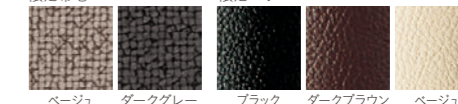

5N 布地・C42 (ライトブラウン)

レクスト WA

張地ランク	WA1	WA2
(取手タイプ1)	(取手タイプ2)	
A	75,300	77,600
B	76,900	79,200
C	80,600	82,900
D	80,900	83,200
S	82,500	84,700
L	88,000	90,300
H	95,100	97,400

5N 布地・C42 (ライトブラウン)

レクスト WB

張地ランク	WB1	WB2
(取手タイプ1)	(取手タイプ2)	
A	63,800	66,100
B	66,800	69,100
C	69,400	71,700
D	70,000	72,300
S	75,000	77,300
L	82,500	84,800
H	90,700	93,000

5N 布地・C42 (ライトブラウン)

タイプ1: アルミダイキャスト取手付
タイプ2: ステンレス取手付

- 脚カット最大寸法: 50mm >>P400
- 脚端パーツ: 取付可能 >>P400

◀レクストWB2 1N ¥84,900 張材: 布地・ザ・モケット (T-7225) テーブル: TB3010 - GF-BL (P325)

レクストM13N ¥43,600
張材: 限定レザー・ブラック

圧倒的なコストパフォーマンス Special Edition

下記の張地は特別価格でお求めいただけます。

特別価格	
M1 (肘無)	¥43,600
WA1 (木肘)	¥52,900
WB1 (張肘)	¥62,900

※取手: タイプ1仕様の価格です。

限定布地

限定レザー

機能(限定レザーのみ):
防汚・抗菌・難燃・
耐アルコール・
耐次亜塩素酸