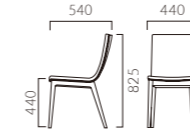

## TASTO タスト

本体と脚の異なる素材の組み合わせが空間に豊かな表情を与えます。  
成型合板の適度なベンディングにより快適な掛け心地です。

本体:OA/オーク突板成型合板(艶消し仕上げ)  
WN/ウォールナット突板成型合板(艶消し仕上げ)  
脚:ブナ無垢材(OA/5N, WN/1N)  
重量:A/7.0kg, B/6.8kg

### タスト A 背裏ウッドパネル

張地ランク

A 53,900  
B 55,500  
C 56,500  
D 57,400  
S 60,400  
L 64,100  
H 67,500

1N WN 布地・C-42 (ベージュ)

### タスト B 張りぐるみシート

張地ランク

A 44,800  
B 46,700  
C 47,900  
D 48,600  
S 52,100  
L 56,200  
H 60,200

1N レザー・C-22 (No.2)

- 脚カット最大寸法:20mm >>P400
- 脚端パーツ:取付可能 >>P400
- カウンタータイプ >>P212

◀タストA 5N-OA ¥56,500 張材:レザー・C-22 (No.6)