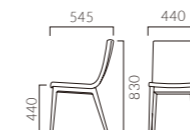

### タスト A 背裏ウッドパネル

張地ランク

A 53,900  
B 55,500  
C 56,500  
D 57,400  
S 60,400  
L 64,100  
H 67,500

1N WN 布地・C-42 (ベージュ)

### タスト B 張りぐるみシート

張地ランク

A 44,800  
B 46,700  
C 47,900  
D 48,600  
S 52,100  
L 56,200  
H 60,200

1N レザー・C-22 (No.2)

- 脚カット最大寸法:20mm >>P400
- 脚端パーツ:取付可能 >>P400
- カウンタータイプ >>P212

◀タストA 5N-OA ¥56,500 張材:レザー・C-22 (No.6)