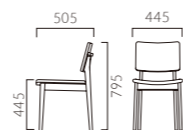

▲チャロ 3N ¥38,600 張材:布地・B-36 (ピンク)

▲ピソ 5N ¥51,500 張材:布地・D-55 (ライムグリーン、アイボリー、ライトブルー、ライトグレー) 奥のチェア:ミロス1BR (P153)

CHARO チャロ

本体カラー2色を新たに追加しました。
ローフォルムで軽快なスタイルのチェアです。

フレーム:ラバーウッド無垢材 (艶消し仕上げ)
重量:6.7kg

5NL 布地・B-18 (ブラウン)

チャロ

張地ランク	価格
A	36,200
B	38,600
C	39,700
D	40,800
S	44,200
L	48,400
H	52,600

- ▶ 脚カット最大寸法:20mm >>P400
- ▶ 脚端パーツ:取付可能 >>P400

ピソ

張地ランク	価格
A	46,900
B	48,900
C	50,300
D	51,500
S	55,700
L	60,400
H	64,400

1N レザー・B-15 (No.37)

※この製品は張り加工上の都合によりD-19 (アイボリー)や織り目の粗い布での張り加工はできません。詳しくは担当者までお問い合わせください。

- ▶ 脚カット最大寸法:70mm >>P400
- ▶ 脚端パーツ:取付可能 >>P400

PISO ピソ

適度なベンディングとしっかりとしたクッション性。
見た目がかわいらしく、掛け心地も快適です。

本体:モールドウレタンフォーム
脚:ブナ積層材
重量:7.4kg