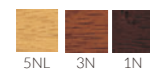

▲チャロ 3N ¥38,600 張材:布地・B-36 (ピンク)

▲ピソ 5N ¥51,500 張材:布地・D-55 (ライムグリーン、アイボリー、ライトブルー、ライトグレー) 奥のチェア:ミロス1BR (P153)

CHARO チャロ

本体カラー2色を新たに追加しました。
ローフォルムで軽快なスタイルのチェアです。

フレーム:ラバーウッド無垢材 (艶消し仕上げ)
重量:6.7kg

5NL 布地・B-18 (ブラウン)

チャロ

張地ランク	価格
A	36,200
B	38,600
C	39,700
D	40,800
S	44,200
L	48,400
H	52,600

- ▶ 脚カット最大寸法:20mm >>P400
- ▶ 脚端パーツ:取付可能 >>P400

ピソ

張地ランク	価格
A	46,900
B	48,900
C	50,300
D	51,500
S	55,700
L	60,400
H	64,400

1N レザー・B-15 (No.37)