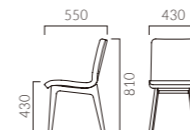

▲チャロ 3N ¥38,600 張材:布地・B-36 (ピンク)

▲ピソ 5N ¥51,500 張材:布地・D-55 (ライムグリーン、アイボリー、ライトブルー、ライトグレー) 奥のチェア:ミロス1BR (P153)

CHARO チャロ

本体カラー2色を新たに追加しました。
ローフォルムで軽快なスタイルのチェアです。

フレーム:ラバーウッド無垢材 (艶消し仕上げ)
重量:6.7kg

5NL 布地・B-18 (ブラウン)

チャロ

張地ランク	価格
A	36,200
B	38,600
C	39,700
D	40,800
S	44,200
L	48,400
H	52,600

- ▶ 脚カット最大寸法:20mm >>P400
- ▶ 脚端パーツ:取付可能 >>P400

ピソ

張地ランク	価格
A	46,900
B	48,900
C	50,300
D	51,500
S	55,700
L	60,400
H	64,400

1N レザー・B-15 (No.37)

※この製品は張り加工上の都合によりD-19 (アイボリー)や織り目の粗い布での張り加工はできません。詳しくは担当者までお問い合わせください。

- ▶ 脚カット最大寸法:70mm >>P400
- ▶ 脚端パーツ:取付可能 >>P400

PISO ピソ

適度なベンディングとしっかりとしたクッション性。
見た目がかわいらしく、掛け心地も快適です。

本体:モールドウレタンフォーム
脚:ブナ積層材
重量:7.4kg