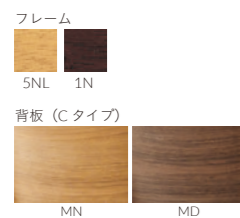

▲テミスC 5NL-MN 張材:レザー

▲カリラA 1N ¥59,500 張材:レザー-C-22 (No.6)

THEMIS テミス

年齢を問わず安心して使えるサポート性の高い掛け心地。バックレストや張地の違いで様々な空間に対応します。

フレーム:ラバーウッド無垢材
背板:C/ラバーウッド成型合板(艶消し仕上げ)
表面・メラミン化粧板(両面)
重量:B/7.3kg、C/6.9kg

1N レザー-C-12 (No.3)

テミス B 背:張りぐるみ

張地ランク
A 42,700
B 44,100
C 44,900
D 45,700
S 49,000
L 51,900
H 54,900

1N-MD レザー-A-80 (No.17)

テミス C 背:メラミン化粧板

張地ランク
A 39,800
B 40,300
C 40,700
D 40,900
S 42,000
L 43,200
H 44,300

- ▶ 脚カット最大寸法:100mm >>P.400
- ▶ 脚端パーツ:取付可能 >>P.400
- ▶ カウンタータイプ >>P.210