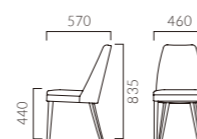

テミス B 背:張りぐるみ

張地ランク
A 42,700
B 44,100
C 44,900
D 45,700
S 49,000
L 51,900
H 54,900

1N-MD レザー-A-80 (No.17)

テミス C 背:メラミン化粧板

張地ランク
A 39,800
B 40,300
C 40,700
D 40,900
S 42,000
L 43,200
H 44,300

- ▶ 脚カット最大寸法:100mm >>P.400
- ▶ 脚端パーツ:取付可能 >>P.400
- ▶ カウンタータイプ >>P.210

QUALITE カリラ

多彩なコーディネートが可能にする、表情豊かな2種類のバックレスト。ウッドパネルタイプの美しい木目は空間のアクセントになります。

本体:A 5N/チーク突板成型合板(脚5N)
A 1N/ウォールナット突板成型合板(脚1N)
フレーム:ブナ無垢材 座下:ベルト
重量:A・B/6.6kg

カリラ A 背:ウッドパネル

張地ランク
A 57,700
B 58,700
C 59,500
D 60,200
S 62,300
L 65,100
H 67,700

5N レザー-C-22 (No.6)

カリラ B 背:張りぐるみ

張地ランク
A 57,700
B 60,100
C 61,800
D 62,100
S 65,100
L 69,700
H 75,500

5N 布地・ガーラ(T-7053)×レザー-B-09 (No.5)

- ※ランク価格にツートン張りは含まれません。掲載以外のツートン張りににつきましては別途お見積もりいたします。
- ※カリラBは背裏中央に縫製ラインが入っております。