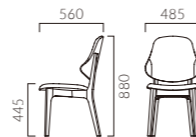

▲テミスC 5NL-MN 張材:レザー

▲カリラA 1N ¥59,500 張材:レザー-C-22 (No.6)

THEMIS テミス

年齢を問わず安心して使えるサポート性の高い掛け心地。バックレストや張地の違いで様々な空間に対応します。

フレーム:ラバーウッド無垢材
背板:C/ラバーウッド成型合板(艶消し仕上げ)
表面・メラミン化粧板(両面)
重量:B/7.3kg、C/6.9kg

1N レザー-C-12 (No.3)

テミス B 背:張りぐるみ

張地ランク
A 42,700
B 44,100
C 44,900
D 45,700
S 49,000
L 51,900
H 54,900

1N-MD レザー-A-80 (No.17)

テミス C 背:メラミン化粧板

張地ランク
A 39,800
B 40,300
C 40,700
D 40,900
S 42,000
L 43,200
H 44,300

- ▶ 脚カット最大寸法:100mm >>P.400
- ▶ 脚端パーツ:取付可能 >>P.400
- ▶ カウンタータイプ >>P.210

QUALITE カリラ

多彩なコーディネートが可能にする、表情豊かな2種類のバックレスト。ウッドパネルタイプの美しい木目は空間のアクセントになります。

本体:A 5N/チーク突板成型合板(脚5N)
A 1N/ウォールナット突板成型合板(脚1N)
フレーム:ブナ無垢材 座下:ベルト
重量:A・B/6.6kg

カリラ A 背:ウッドパネル

張地ランク
A 57,700
B 58,700
C 59,500
D 60,200
S 62,300
L 65,100
H 67,700