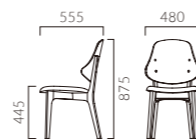

テミス B 背:張りぐるみ

張地ランク
A 42,700
B 44,100
C 44,900
D 45,700
S 49,000
L 51,900
H 54,900

1N-MD レザー-A-80 (No.17)

テミス C 背:メラミン化粧板

張地ランク
A 39,800
B 40,300
C 40,700
D 40,900
S 42,000
L 43,200
H 44,300

- ▶ 脚カット最大寸法:100mm >>P.400
- ▶ 脚端パーツ:取付可能 >>P.400
- ▶ カウンタータイプ >>P.210

QUALITE カリラ

多彩なコーディネートが可能にする、表情豊かな2種類のバックレスト。ウッドパネルタイプの美しい木目は空間のアクセントになります。

本体:A 5N/チーク突板成型合板(脚5N)
A 1N/ウォールナット突板成型合板(脚1N)
フレーム:ブナ無垢材 座下:ベルト
重量:A・B/6.6kg

カリラ A 背:ウッドパネル

張地ランク
A 57,700
B 58,700
C 59,500
D 60,200
S 62,300
L 65,100
H 67,700