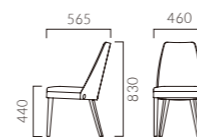

テミス B 背:張りぐるみ

張地ランク
A 42,700
B 44,100
C 44,900
D 45,700
S 49,000
L 51,900
H 54,900

1N-MD レザー-A-80 (No.17)

テミス C 背:メラミン化粧板

張地ランク
A 39,800
B 40,300
C 40,700
D 40,900
S 42,000
L 43,200
H 44,300

- ▶ 脚カット最大寸法:100mm >>P.400
- ▶ 脚端パーツ:取付可能 >>P.400
- ▶ カウンタータイプ >>P.210

QUALITE カリラ

多彩なコーディネートが可能にする、表情豊かな2種類のバックレスト。ウッドパネルタイプの美しい木目は空間のアクセントになります。

本体:A 5N/チーク突板成型合板(脚5N)
A 1N/ウォールナット突板成型合板(脚1N)
フレーム:ブナ無垢材 座下:ベルト
重量:A・B/6.6kg

カリラ A 背:ウッドパネル

張地ランク
A 57,700
B 58,700
C 59,500
D 60,200
S 62,300
L 65,100
H 67,700

5N レザー-C-22 (No.6)

カリラ B 背:張りぐるみ

張地ランク
A 57,700
B 60,100
C 61,800
D 62,100
S 65,100
L 69,700
H 75,500

5N 布地・ガーラ(T-7053)×レザー-B-09 (No.5)

- ※ランク価格にツートン張りは含まれません。掲載以外のツートン張りににつきましては別途お見積もりいたします。
- ※カリラBは背裏中央に縫製ラインが入っております。