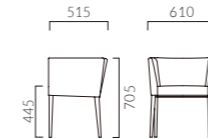

5N レザー・C-22 (No.1)

ラウイ W 肘付

- 張地ランク
- A 87,900
 - B 91,600
 - C 93,400
 - D 93,700
 - S 101,600
 - L 110,100
 - H 119,200

※ランク価格にツートン張りは含まれません。
別途お見積もりいたします。

- 脚カット最大寸法:70mm >>P.400 ※Mは除く
- 脚端パーツ:取付可能 >>P.400
- カウンタータイプ >>P.214

RALNI ラルニ

空間を広く使えるコンパクト設計。
座面は薄めながら十分なクッション性を確保しています。

フレーム:ブナ無垢材
座下:ベルト
重量:8.0kg

ラルニ

- 張地ランク
- A 79,400
 - B 83,200
 - C 85,800
 - D 87,500
 - S 95,200
 - L 103,000
 - H 113,200

1N 布地・B-18 (イエロー)

● 脚端パーツ:取付可能 >>P.400