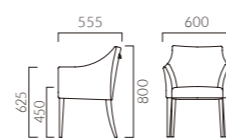

▲ラウイW 1N 張材:レザー・H-61 (No.3) x 布地・参考品 ラウイM 1N ¥68,500 張材:レザー・H-61 (No.3) テーブル:T30 W2-900W 900D -GF-BL (P312)

▲ラルニ 5N 張材:布地

LAUI ラウイ

ベーシックデザインの張りぐるみスタイル。
ゆったりサイズで快適な掛け心地です。

フレーム:ブナ無垢材
座下:ベルト
重量:M/5.4kg、W/7.8kg

取手は標準設定
艶をおさえた上品な質感のダイキャスト製取手は、
全タイプ標準設定。取手金具無しをご希望の場合は
ご指定下さい。
ランク価格の¥800 DOWNとなります。

5N レザー・C-22 (No.1)

ラウイ M 肘無

- 張地ランク
- A 49,900
 - B 51,800
 - C 53,000
 - D 53,500
 - S 58,500
 - L 63,300
 - H 68,500

5N レザー・C-22 (No.1)

ラウイ W 肘付

- 張地ランク
- A 87,900
 - B 91,600
 - C 93,400
 - D 93,700
 - S 101,600
 - L 110,100
 - H 119,200

※ランク価格にツートン張りは含まれません。
別途お見積もりいたします。

- 脚カット最大寸法:70mm >>P.400 ※Mは除く
- 脚端パーツ:取付可能 >>P.400
- カウンタータイプ >>P.214

RALNI ラルニ

空間を広く使えるコンパクト設計。
座面は薄めながら十分なクッション性を確保しています。

フレーム:ブナ無垢材
座下:ベルト
重量:8.0kg

ラルニ

- 張地ランク
- A 79,400
 - B 83,200
 - C 85,800
 - D 87,500
 - S 95,200
 - L 103,000
 - H 113,200

1N 布地・B-18 (イエロー)

● 脚端パーツ:取付可能 >>P.400