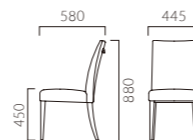

▲ラウイW 1N 張材:レザー・H-61 (No.3) x 布地・参考品 ラウイM 1N ¥68,500 張材:レザー・H-61 (No.3) テーブル:T30 W2-900W 900D -GF-BL (P312)

▲ラルニ 5N 張材:布地

LAUI ラウイ

ベーシックデザインの張りぐるみスタイル。
ゆったりサイズで快適な掛け心地です。

フレーム:ブナ無垢材
座下:ベルト
重量:M/5.4kg、W/7.8kg

取手は標準設定
艶をおさえた上品な質感のダイキャスト製取手は、
全タイプ標準設定。取手金具無しをご希望の場合は
ご指定下さい。
ランク価格の¥800 DOWNとなります。

5N レザー・C-22 (No.1)

ラウイ M 肘無

- 張地ランク
- A 49,900
 - B 51,800
 - C 53,000
 - D 53,500
 - S 58,500
 - L 63,300
 - H 68,500

5N レザー・C-22 (No.1)

ラウイ W 肘付

- 張地ランク
- A 87,900
 - B 91,600
 - C 93,400
 - D 93,700
 - S 101,600
 - L 110,100
 - H 119,200

※ランク価格にツートン張りは含まれません。
別途お見積もりいたします。

- 脚カット最大寸法:70mm >>P.400 ※Mは除く
- 脚端パーツ:取付可能 >>P.400
- カウンタータイプ >>P.214

RALNI ラルニ

空間を広く使えるコンパクト設計。
座面は薄めながら十分なクッション性を確保しています。

フレーム:ブナ無垢材
座下:ベルト
重量:8.0kg

ラルニ

- 張地ランク
- A 79,400
 - B 83,200
 - C 85,800
 - D 87,500
 - S 95,200
 - L 103,000
 - H 113,200

1N 布地・B-18 (イエロー)

● 脚端パーツ:取付可能 >>P.400