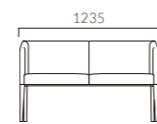

## ナターレ BW 木肘・一人掛

- 張地ランク  
A 61,300  
B 63,300  
C 64,500  
D 65,500  
S 68,700  
L 73,400  
H 77,900

8N レザー・B-15 (No.35)

8N 布地・C-52(アイボリー)

## ナターレ ANW 張肘・二人掛

- 張地ランク  
A 113,100  
B 117,800  
C 121,700  
D 123,000  
S 135,500  
L 148,100  
H 160,500

## ナターレ BNW 木肘・二人掛

- 張地ランク  
A 105,500  
B 108,800  
C 112,200  
D 114,300  
S 123,200  
L 132,500  
H 144,900

8N レザー・B-15 (No.35)

- ▶ 脚カット最大寸法:70mm >>P400 ※ANW・BNWは除く
- ▶ 脚端パーツ:取付可能 >>P400

## キエロ

- 張地ランク  
A 47,800  
B 49,400  
C 51,700  
D 51,900  
S 55,800  
L 59,400  
H 65,000

- ▶ 脚カット最大寸法:20mm >>P400
- ▶ 脚端パーツ:取付可能 >>P400