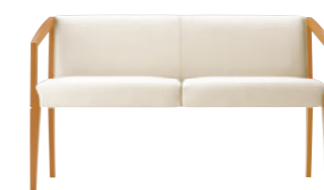

8N レザー・B-15 (No.35)

ナターレ BNW 木肘・二人掛

1. 張地ランク
   A 105,500
   B 108,800
   C 112,200
   D 114,300
   S 123,200
   L 132,500
   H 144,900

8N レザー・B-15 (No.35)

- 脚カット最大寸法:70mm >>P400 ※ANW・BNWは除く
- 脚端パーツ:取付可能 >>P400