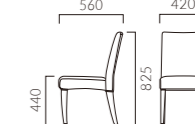

## ナターレ BNW 木肘・二人掛

- 張地ランク  
A 105,500  
B 108,800  
C 112,200  
D 114,300  
S 123,200  
L 132,500  
H 144,900

8N レザー・B-15 (No.35)

- ▶ 脚カット最大寸法:70mm >>P400 ※ANW・BNWは除く
- ▶ 脚端パーツ:取付可能 >>P400

# QUIERO キエロ

優しいカーブを描く脚ライン。  
アームチェアのナターレとコーディネートできます。

フレーム:ブナ無垢材  
重量:4.8kg

1N 布地・C-42(ページュ)

## キエロ

- 張地ランク  
A 47,800  
B 49,400  
C 51,700  
D 51,900  
S 55,800  
L 59,400  
H 65,000

- ▶ 脚カット最大寸法:20mm >>P400
- ▶ 脚端パーツ:取付可能 >>P400