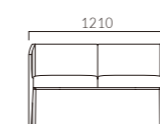

## ナターレ BW 木肘・一人掛

- 張地ランク  
A 61,300  
B 63,300  
C 64,500  
D 65,500  
S 68,700  
L 73,400  
H 77,900

8N レザー・B-15 (No.35)

8N 布地・C-52(アイボリー)

## ナターレ ANW 張肘・二人掛

- 張地ランク  
A 113,100  
B 117,800  
C 121,700  
D 123,000  
S 135,500  
L 148,100  
H 160,500

## ナターレ BNW 木肘・二人掛

- 張地ランク  
A 105,500  
B 108,800  
C 112,200  
D 114,300  
S 123,200  
L 132,500  
H 144,900

8N レザー・B-15 (No.35)

- ▶ 脚カット最大寸法:70mm >>P400 ※ANW・BNWは除く
- ▶ 脚端パーツ:取付可能 >>P400

## キエロ

- 張地ランク  
A 47,800  
B 49,400  
C 51,700  
D 51,900  
S 55,800  
L 59,400  
H 65,000

- ▶ 脚カット最大寸法:20mm >>P400
- ▶ 脚端パーツ:取付可能 >>P400