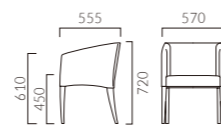

# NATALE ナターレ

落ち着いたあるコンパクトなラウンジスタイル。  
ダイニングでもラウンジでも使えるサイズ感です。

フレーム:ブナ無垢材  
重量:AW/ 11.0kg、ANW/ 16.0kg  
BW/ 9.5kg、BNW/ 14.5kg

8N 布地・C-52(アイボリー)

## ナターレ AW 張肘・一人掛

- 張地ランク  
A 66,900  
B 69,400  
C 71,300  
D 73,200  
S 79,600  
L 85,700  
H 94,300

## ナターレ BW 木肘・一人掛

- 張地ランク  
A 61,300  
B 63,300  
C 64,500  
D 65,500  
S 68,700  
L 73,400  
H 77,900

8N レザー・B-15 (No.35)

8N 布地・C-52(アイボリー)

## キエロ

- 張地ランク  
A 47,800  
B 49,400  
C 51,700  
D 51,900  
S 55,800  
L 59,400  
H 65,000

- ▶ 脚カット最大寸法:20mm >>P400
- ▶ 脚端パーツ:取付可能 >>P400