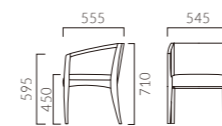

ナターレ BW 木肘・一人掛

1. 張地ランク
   A 61,300
   B 63,300
   C 64,500
   D 65,500
   S 68,700
   L 73,400
   H 77,900