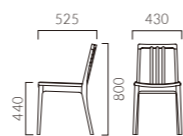

- 張地ランク
- A 39,300
 - B 40,300
 - C 41,300
 - D 41,800
 - S 44,200
 - L 46,900
 - H 49,500

- ▶ 脚カット最大寸法:70mm >>P.400
- ▶ 脚端パーツ:取付可能 >>P.400
- ▶ カウンタータイプ >>P.222

TECLA テクラ

スタック可能

背を支える緩やかな曲面のバックレスト。シンプルなデザインでスタッキングができ、多様なスペースへの提案が可能です。