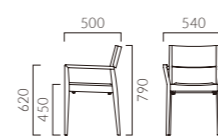

- 張地ランク
- A 39,300
 - B 40,300
 - C 41,300
 - D 41,800
 - S 44,200
 - L 46,900
 - H 49,500

- ▶ 脚カット最大寸法:70mm >>P.400
- ▶ 脚端パーツ:取付可能 >>P.400
- ▶ カウンタータイプ >>P.222

TECLA テクラ

スタック可能

背を支える緩やかな曲面のバックレスト。シンプルなデザインでスタッキングができ、多様なスペースへの提案が可能です。

フレーム:ブナ無垢材
背:ブナ突板成型合板
スタッキング可能 (M・W共) (床積4脚)
重量:M/6.0kg、W/6.9kg

5N 1N

テクラ M 肘無

- 張地ランク
- A 37,200
 - B 38,100
 - C 38,500
 - D 38,900
 - S 40,100
 - L 41,400
 - H 42,800

1N 布地-C-53 (ベージュ)

テクラ W 肘付

- 張地ランク
- A 45,900
 - B 46,700
 - C 47,100
 - D 47,500
 - S 48,800
 - L 50,100
 - H 51,500