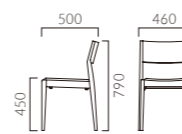

- 張地ランク
- A 39,300
 - B 40,300
 - C 41,300
 - D 41,800
 - S 44,200
 - L 46,900
 - H 49,500

- ▶ 脚カット最大寸法:70mm >>P.400
- ▶ 脚端パーツ:取付可能 >>P.400
- ▶ カウンタータイプ >>P.222

TECLA テクラ

スタック可能

背を支える緩やかな曲面のバックレスト。シンプルなデザインでスタッキングができ、多様なスペースへの提案が可能です。

フレーム:ブナ無垢材
背:ブナ突板成型合板
スタッキング可能 (M・W共) (床積4脚)
重量:M/6.0kg、W/6.9kg

5N 1N

テクラ M 肘無

- 張地ランク
- A 37,200
 - B 38,100
 - C 38,500
 - D 38,900
 - S 40,100
 - L 41,400
 - H 42,800

1N 布地-C-53 (ベージュ)

テクラ W 肘付

- 張地ランク
- A 45,900
 - B 46,700
 - C 47,100
 - D 47,500
 - S 48,800
 - L 50,100
 - H 51,500