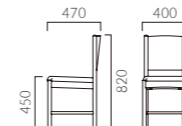

スタック状態

1N レザー・C-38 (No.9)

フィコ

張地ランク	価格
A	36,700
B	37,400
C	37,700
D	38,100
S	39,200
L	40,500
H	41,800

エトーレ

張地ランク	価格
A	42,900
B	43,500
C	44,000
D	44,400
S	45,700
L	47,000
H	48,500

1N レザー・C-38 (No.10)

- 脚カット最大寸法:80mm >>P.400
- 脚端パツ:取付可能 >>P.400
- カウンタータイプ >>P.217

ETTORE エトーレ

シェーカースタイルをシンプルに使い易く仕上げたモデル。
上に行くほど深くなる背のカーブは身体にフィットした掛け心地です。

フレーム:ブナ無垢材 (艶消し仕上げ)
背:ブナ突板成型合板
重量:5.6kg