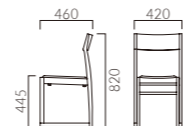

▲フィコ 5N ¥37,700 張材:布地・C-42 (オレンジ) テーブル:TB3112-EV-BL (P328)

▲エトーレ 5N ¥44,000 張材:布地・C-42 (ダークグレー)

FICO フィコ

スタック可能

後脚の曲線が空間に優美なラインを描きます。
スタッキング時に傷が付きにくく、軽くて使い勝手のよいチェアです。

フレーム:ブナ無垢材 (艶消し仕上げ)
スタッキング可能 (床積4脚)
重量:5.1kg

スタック状態

1N レザー・C-38 (No.9)

フィコ

張地ランク	価格
A	36,700
B	37,400
C	37,700
D	38,100
S	39,200
L	40,500
H	41,800

エトーレ

張地ランク	価格
A	42,900
B	43,500
C	44,000
D	44,400
S	45,700
L	47,000
H	48,500

1N レザー・C-38 (No.10)

- 脚カット最大寸法:80mm >>P.400
- 脚端パツ:取付可能 >>P.400
- カウンタータイプ >>P.217

ETTORE エトーレ

シェーカースタイルをシンプルに使い易く仕上げたモデル。
上に行くほど深くなる背のカーブは身体にフィットした掛け心地です。

フレーム:ブナ無垢材 (艶消し仕上げ)
背:ブナ突板成型合板
重量:5.6kg