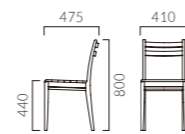

フレーム:ホワイトアッシュ無垢材(艶消し仕上げ)
座下:弾性シート
重量:A/3.5kg, B/3.6kg

背・座の張りは面ファスナー固定ですので、
交換が容易にできます。

1N 布地・B-18 (グレー)

プレリア A 背張無

張地ランク	A	B	C	D	S	L	H
BC	41,900	42,500	43,100	43,600	45,300	47,100	49,000
OA							

1N 布地・B-18 (グレー)

プレリア B 背張有

張地ランク	A	B	C	D	S	L	H
BC	45,500	46,500	47,100	47,500	49,400	51,500	53,600
OA							

● 脚端パーツ:取付可能 >>P.400

コリウス MA 肘無・背張無

張地ランク	BC	OA
A	33,600	46,800
B	34,300	47,400
C	35,000	48,200
D	35,200	48,400
S	36,600	50,200
L	38,100	51,800
H	39,600	53,700

1N-BC レザー・C-50 (No.1)

コリウス WA 肘付・背張無

張地ランク	BC	OA
A	41,100	47,900
B	41,700	48,600
C	42,200	49,100
D	42,600	49,500
S	44,000	50,900
L	45,600	52,400
H	47,000	53,900

1N-BC レザー・C-50 (No.1)

コリウス MB 肘無・背張有

張地ランク	BC	OA
A	41,900	47,100
B	43,000	48,200
C	44,000	49,200
D	44,700	49,800
S	47,400	52,600
L	50,200	55,300
H	53,000	58,200

5N-BC 布地・B-18 (ブラウン)

コリウス WB 肘付・背張有

張地ランク	BC	OA
A	48,100	54,800
B	49,200	56,300
C	50,200	57,300
D	50,800	57,900
S	53,600	60,700
L	56,500	63,400
H	59,100	66,300

5N-BC 布地・B-18 (ブラウン)

● 脚カット最大寸法:100mm >>P.400