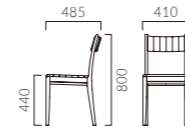

フレーム:ホワイトアッシュ無垢材(艶消し仕上げ)
座下:弾性シート
重量:A/3.5kg, B/3.6kg

背・座の張りは面ファスナー固定ですので、
交換が容易にできます。

1N 布地・B-18 (グレー)

プレリア A 背張無

張地ランク	A	B	C	D	S	L	H
BC	41,900	42,500	43,100	43,600	45,300	47,100	49,000
OA							

1N 布地・B-18 (グレー)

プレリア B 背張有

張地ランク	A	B	C	D	S	L	H
BC	45,500	46,500	47,100	47,500	49,400	51,500	53,600
OA							

● 脚端パーツ:取付可能 >>P.400

コリウス MA 肘無・背張無

張地ランク	BC	OA
A	33,600	46,800
B	34,300	47,400
C	35,000	48,200
D	35,200	48,400
S	36,600	50,200
L	38,100	51,800
H	39,600	53,700

1N-BC レザー・C-50 (No.1)

コリウス WA 肘付・背張無

張地ランク	BC	OA
A	41,100	47,900
B	41,700	48,600
C	42,200	49,100
D	42,600	49,500
S	44,000	50,900
L	45,600	52,400
H	47,000	53,900

1N-BC レザー・C-50 (No.1)

コリウス MB 肘無・背張有

張地ランク	BC	OA
A	41,900	47,100
B	43,000	48,200
C	44,000	49,200
D	44,700	49,800
S	47,400	52,600
L	50,200	55,300
H	53,000	58,200