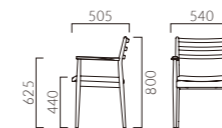

フレーム:ホワイトアッシュ無垢材(艶消し仕上げ)
座下:弾性シート
重量:A/3.5kg, B/3.6kg

背・座の張りは面ファスナー固定ですので、
交換が容易にできます。

1N 布地・B-18 (グレー)

プレリア A 背張無

張地ランク	A	B	C	D	S	L	H
BC	41,900	42,500	43,100	43,600	45,300	47,100	49,000
OA							

1N 布地・B-18 (グレー)

プレリア B 背張有

張地ランク	A	B	C	D	S	L	H
BC	45,500	46,500	47,100	47,500	49,400	51,500	53,600
OA							

● 脚端パーツ:取付可能 >>P.400

コリウス MA 肘無・背張無

張地ランク	BC	OA
A	33,600	46,800
B	34,300	47,400
C	35,000	48,200
D	35,200	48,400
S	36,600	50,200
L	38,100	51,800
H	39,600	53,700

1N-BC レザー・C-50 (No.1)

コリウス WA 肘付・背張無

張地ランク	BC	OA
A	41,100	47,900
B	41,700	48,600
C	42,200	49,100
D	42,600	49,500
S	44,000	50,900
L	45,600	52,400
H	47,000	53,900

1N-BC レザー・C-50 (No.1)

コリウス MB 肘無・背張有

張地ランク	BC	OA
A	41,900	47,100
B	43,000	48,200
C	44,000	49,200
D	44,700	49,800
S	47,400	52,600
L	50,200	55,300
H	53,000	58,200

5N-BC 布地・B-18 (ブラウン)

コリウス WB 肘付・背張有

張地ランク	BC	OA
A	48,100	54,800
B	49,200	56,300
C	50,200	57,300
D	50,800	57,900
S	53,600	60,700
L	56,500	63,400
H	59,100	66,300

5N-BC 布地・B-18 (ブラウン)

● 脚カット最大寸法:100mm >>P.400