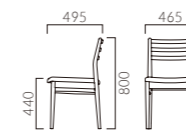

フレーム:ホワイトアッシュ無垢材(艶消し仕上げ)
座下:弾性シート
重量:A/3.5kg, B/3.6kg

背・座の張りは面ファスナー固定ですので、
交換が容易にできます。

1N 布地・B-18 (グレー)

プレリア A 背張無

張地ランク	A	B	C	D	S	L	H
BC	41,900	42,500	43,100	43,600	45,300	47,100	49,000
OA							

1N 布地・B-18 (グレー)

プレリア B 背張有

張地ランク	A	B	C	D	S	L	H
BC	45,500	46,500	47,100	47,500	49,400	51,500	53,600
OA							

● 脚端パーツ:取付可能 >>P.400

コリウス MA 肘無・背張無

張地ランク	BC	OA
A	33,600	46,800
B	34,300	47,400
C	35,000	48,200
D	35,200	48,400
S	36,600	50,200
L	38,100	51,800
H	39,600	53,700

1N-BC レザー・C-50 (No.1)

コリウス WA 肘付・背張無

張地ランク	BC	OA
A	41,100	47,900
B	41,700	48,600
C	42,200	49,100
D	42,600	49,500
S	44,000	50,900
L	45,600	52,400
H	47,000	53,900

1N-BC レザー・C-50 (No.1)

コリウス MB 肘無・背張有

張地ランク	BC	OA
A	41,900	47,100
B	43,000	48,200
C	44,000	49,200
D	44,700	49,800
S	47,400	52,600
L	50,200	55,300
H	53,000	58,200

5N-BC 布地・B-18 (ブラウン)

コリウス WB 肘付・背張有

張地ランク	BC	OA
A	48,100	54,800
B	49,200	56,300
C	50,200	57,300
D	50,800	57,900
S	53,600	60,700
L	56,500	63,400
H	59,100	66,300

5N-BC 布地・B-18 (ブラウン)

● 脚カット最大寸法:100mm >>P.400