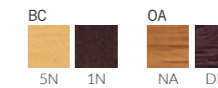

Bタイプの背クッションは面ファスナー固定です。
容易に脱着ができます。