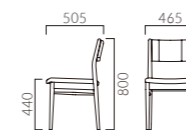

プレリア B 背張有

張地ランク	A	B	C	D	S	L	H
BC	45,500	46,500	47,100	47,500	49,400	51,500	53,600
OA							

● 脚端パーツ:取付可能 >>P.400

コリウス MA 肘無・背張無

張地ランク	BC	OA
A	33,600	46,800
B	34,300	47,400
C	35,000	48,200
D	35,200	48,400
S	36,600	50,200
L	38,100	51,800
H	39,600	53,700

1N-BC レザー・C-50 (No.1)

コリウス WA 肘付・背張無

張地ランク	BC	OA
A	41,100	47,900
B	41,700	48,600
C	42,200	49,100
D	42,600	49,500
S	44,000	50,900
L	45,600	52,400
H	47,000	53,900

1N-BC レザー・C-50 (No.1)

コリウス MB 肘無・背張有

張地ランク	BC	OA
A	41,900	47,100
B	43,000	48,200
C	44,000	49,200
D	44,700	49,800
S	47,400	52,600
L	50,200	55,300
H	53,000	58,200

5N-BC 布地・B-18 (ブラウン)

コリウス WB 肘付・背張有

張地ランク	BC	OA
A	48,100	54,800
B	49,200	56,300
C	50,200	57,300
D	50,800	57,900
S	53,600	60,700
L	56,500	63,400
H	59,100	66,300

5N-BC 布地・B-18 (ブラウン)

● 脚カット最大寸法:100mm >>P.400