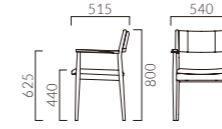

プレリア B 背張有

張地ランク	A	B	C	D	S	L	H
BC	45,500	46,500	47,100	47,500	49,400	51,500	53,600
OA							

● 脚端パーツ:取付可能 >>P.400

コリウス MA 肘無・背張無

張地ランク	BC	OA
A	33,600	46,800
B	34,300	47,400
C	35,000	48,200
D	35,200	48,400
S	36,600	50,200
L	38,100	51,800
H	39,600	53,700

1N-BC レザー・C-50 (No.1)

コリウス WA 肘付・背張無

張地ランク	BC	OA
A	41,100	47,900
B	41,700	48,600
C	42,200	49,100
D	42,600	49,500
S	44,000	50,900
L	45,600	52,400
H	47,000	53,900

1N-BC レザー・C-50 (No.1)

コリウス MB 肘無・背張有

張地ランク	BC	OA
A	41,900	47,100
B	43,000	48,200
C	44,000	49,200
D	44,700	49,800
S	47,400	52,600
L	50,200	55,300
H	53,000	58,200

5N-BC 布地・B-18 (ブラウン)

コリウス WB 肘付・背張有

張地ランク	BC	OA
A	48,100	54,800
B	49,200	56,300
C	50,200	57,300
D	50,800	57,900
S	53,600	60,700
L	56,500	63,400
H	59,100	66,300

5N-BC 布地・B-18 (ブラウン)

● 脚カット最大寸法:100mm >>P.400