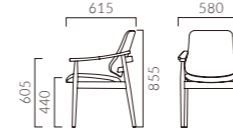

1N レザー・C-22 (No.6)

マーヤ

張地ランク

- A 59,200
- B 60,700
- C 61,800
- D 62,600
- S 65,800
- L 69,200
- H 72,800

- 脚カット最大寸法:150mm >>P400
- 脚端パーツ:取付可能 >>P400

カトリナ

張地ランク

- A 91,800
- B 95,300
- C 98,000
- D 98,500
- S 102,600
- L 107,100
- H 111,700

1N 布地・C-29 (ダークグレー)

- 脚カット最大寸法:50mm >>P400
- 脚端パーツ:標準装備 (専用)

KATRINA カトリナ

深く体を預けられるシート形状としなやかに馴染むアーム。
木の味わいと優しさを存分に感じていただけるラウンジチェアです。

フレーム:ブナ無垢材 (艶消し仕上げ)
重量:10.5kg