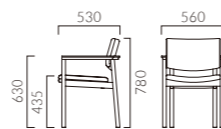

▲マーヤ NA ¥61,800 張材:布地・C-53 (ライムグリーン) テーブル:TB3029-EV-BL (P325) 奥のチェア:バーニスMB (P198)

▲カトリナ 5N ¥98,000 張材:布地・C-29 (グレー) テーブル:TB2385-UF (P367)

MAJA マーヤ

清涼感のあるインテリアに似合うアッシュ材。
薄めのシートは絶妙な角度とカーブによって快適な姿勢を保ち続けます。

フレーム:アッシュ無垢材 (艶消し仕上げ)
重量:6.7kg

1N レザー・C-22 (No.6)

マーヤ

張地ランク

- A 59,200
- B 60,700
- C 61,800
- D 62,600
- S 65,800
- L 69,200
- H 72,800

- 脚カット最大寸法:150mm >>P400
- 脚端パーツ:取付可能 >>P400

カトリナ

張地ランク

- A 91,800
- B 95,300
- C 98,000
- D 98,500
- S 102,600
- L 107,100
- H 111,700

1N 布地・C-29 (ダークグレー)

- 脚カット最大寸法:50mm >>P400
- 脚端パーツ:標準装備 (専用)

KATRINA カトリナ

深く体を預けられるシート形状としなやかに馴染むアーム。
木の味わいと優しさを存分に感じていただけるラウンジチェアです。

フレーム:ブナ無垢材 (艶消し仕上げ)
重量:10.5kg