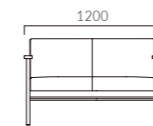

5N レザー・C-38(No.12)

ポマール ANW 背キルトタイプ・二人掛

張地ランク
A 136,700
B 140,500
C 143,600
D 145,700
S 153,800
L 163,000
H 172,200

5N レザー・C-38(No.12)

ポマール BW 外周バイベントタイプ・一人掛

張地ランク
A 81,300
B 83,500
C 85,300
D 85,700
S 89,000
L 93,600
H 98,100

5N 布地・C-52(ダークブラウン)

ポマール BNW 外周バイベントタイプ・二人掛

張地ランク
A 136,700
B 140,500
C 143,600
D 145,700
S 153,800
L 163,000
H 172,200

5N 布地・C-52(ダークブラウン)

※標準仕様(Bタイプ):バイベンは本体と同じ張地での仕上げとなります。

- ▶ 脚カット最大寸法:50mm >>P400 ※NWは除く