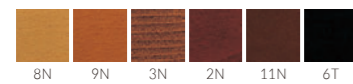

▲ブラド 1N ¥79,100 張材:布地・D-23(チャコールグレー) バイベン:布地・D-56(パープル) ※バイベン別張仕様

BRAD ブラド

ブナ無垢材の美しい曲面。
無垢材のやさしい手触りを形にしています。

フレーム:ブナ無垢材
重量:7.1kg

Option Color (¥5,700UP)
オプションでカラーがたくさん選べます。

5N 布地・D-23(ローズ)

ブラド

張地ランク
A 74,800
B 75,800
C 76,600
D 77,200
S 79,400
L 81,900
H 84,700

※ランク価格にバイベン別張りは含まれません。掲載以外の別張りにつきましては別途お見積もりいたします。

- ▶ 脚カット最大寸法:120mm >>P400
- ▶ 脚端パーツ:取付可能 >>P400

▲ポマールAW3N ¥83,500 張材:レザー・B-09(No.5) テーブル:T10 3N-750φ・GF-BL(P321)

ポマール AW 背キルトタイプ・一人掛

張地ランク
A 81,300
B 83,500
C 85,300
D 85,700
S 89,000
L 93,600
H 98,100