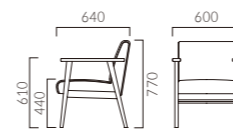

※ランク価格にバイベン別張りは含まれません。掲載以外の別張りにつきましては別途お見積もりいたします。

- ▶ 脚カット最大寸法:120mm >>P400
- ▶ 脚端パーツ:取付可能 >>P400

▲ポマールAW3N ¥83,500 張材:レザー・B-09(No.5) テーブル:T10 3N-750φ・GF-BL(P321)

ポマール AW 背キルトタイプ・一人掛

張地ランク
A 81,300
B 83,500
C 85,300
D 85,700
S 89,000
L 93,600
H 98,100

5N レザー・C-38(No.12)

ポマール ANW 背キルトタイプ・二人掛

張地ランク
A 136,700
B 140,500
C 143,600
D 145,700
S 153,800
L 163,000
H 172,200

5N レザー・C-38(No.12)

ポマール BW 外周バイベントタイプ・一人掛

張地ランク
A 81,300
B 83,500
C 85,300
D 85,700
S 89,000
L 93,600
H 98,100

5N 布地・C-52(ダークブラウン)

ポマール BNW 外周バイベントタイプ・二人掛

張地ランク
A 136,700
B 140,500
C 143,600
D 145,700
S 153,800
L 163,000
H 172,200

5N 布地・C-52(ダークブラウン)

※標準仕様(Bタイプ):バイベンは本体と同じ張地での仕上げとなります。

- ▶ 脚カット最大寸法:50mm >>P400 ※NWは除く