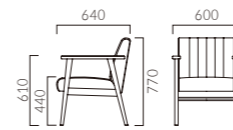

▲ブラド 1N ¥79,100 張材:布地・D-23(チャコールグレー) バイベン:布地・D-56(パープル) ※バイベン別張仕様

BRAD ブラド

ブナ無垢材の美しい曲面。
無垢材のやさしい手触りを形にしています。

フレーム:ブナ無垢材
重量:7.1kg

Option Color (¥5,700UP)
オプションでカラーがたくさん選べます。

5N 布地・D-23(ローズ)

ブラド

張地ランク
A 74,800
B 75,800
C 76,600
D 77,200
S 79,400
L 81,900
H 84,700

※ランク価格にバイベン別張りは含まれません。掲載以外の別張りにつきましては別途お見積もりいたします。

- ▶ 脚カット最大寸法:120mm >>P400
- ▶ 脚端パーツ:取付可能 >>P400

▲ポマールAW3N ¥83,500 張材:レザー・B-09(No.5) テーブル:T10 3N-750φ・GF-BL(P321)

ポマール AW 背キルトタイプ・一人掛

張地ランク
A 81,300
B 83,500
C 85,300
D 85,700
S 89,000
L 93,600
H 98,100

5N レザー・C-38(No.12)

ポマール ANW 背キルトタイプ・二人掛

張地ランク
A 136,700
B 140,500
C 143,600
D 145,700
S 153,800
L 163,000
H 172,200

5N レザー・C-38(No.12)

ポマール BW 外周バイベントタイプ・一人掛

張地ランク
A 81,300
B 83,500
C 85,300
D 85,700
S 89,000
L 93,600
H 98,100