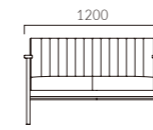

▲ブラド 1N ¥79,100 張材:布地・D-23(チャコールグレー) バイベン:布地・D-56(パープル) ※バイベン別張仕様

BRAD ブラド

ブナ無垢材の美しい曲面。
無垢材のやさしい手触りを形にしています。

フレーム:ブナ無垢材
重量:7.1kg

Option Color (¥5,700UP)
オプションでカラーがたくさん選べます。

5N 布地・D-23(ローズ)

ブラド

張地ランク
A 74,800
B 75,800
C 76,600
D 77,200
S 79,400
L 81,900
H 84,700

※ランク価格にバイベン別張りは含まれません。掲載以外の別張りにつきましては別途お見積もりいたします。

- ▶ 脚カット最大寸法:120mm >>P400
- ▶ 脚端パーツ:取付可能 >>P400

▲ポマールAW3N ¥83,500 張材:レザー・B-09(No.5) テーブル:T10 3N-750φ・GF-BL(P321)

ポマール AW 背キルトタイプ・一人掛

張地ランク
A 81,300
B 83,500
C 85,300
D 85,700
S 89,000
L 93,600
H 98,100

5N レザー・C-38(No.12)

ポマール ANW 背キルトタイプ・二人掛

張地ランク
A 136,700
B 140,500
C 143,600
D 145,700
S 153,800
L 163,000
H 172,200

5N レザー・C-38(No.12)

ポマール BW 外周バイベントタイプ・一人掛

張地ランク
A 81,300
B 83,500
C 85,300
D 85,700
S 89,000
L 93,600
H 98,100