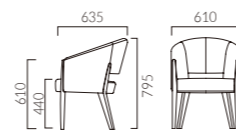

▲ドメニカW 1N 張材:レザー

▲アーデン1N ¥107,600 張材:布地・MRスペインI (T-7368) xレザー・C-22 (No.6) テーブル:T30W2-900W900D-GF-BL (P312)

DOMENICA ドメニカ

ボリュームのあるクッションと体を包み込む馬蹄型フォルム。
背部を開口させ軽快さを表現しています。

フレーム:ブナ無垢材
重量:W/114kg, NW/18.0kg

3N 布地・C-53 (アイボリー)

3N 布地・C-53 (アイボリー)

ドメニカ W 一人掛

張地ランク
A 106,600
B 111,700
C 115,700
D 118,200
S 128,700
L 141,500
H 153,900

ドメニカ NW 二人掛

張地ランク
A 184,700
B 193,300
C 200,100
D 205,300
S 224,000
L 246,200
H 265,900

● 脚端パーツ:取付可能 >>P400

ARDEN アーデン

エレガントなアームライン。
ハーフアーム一体のバックレストはゆったりと背中を包みます。

フレーム:ブナ無垢材
座下:弾性シート
重量:8.5kg

Option Color (¥4,000 UP)
オプションでカラーがたくさん選べます。

アーデン

張地ランク
A 86,900
B 89,300
C 91,200
D 92,100
S 97,200
L 102,900
H 108,500

5N 布地・D-23 (ローズ)