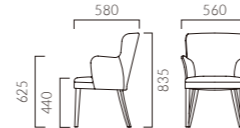

3N 布地・C-53 (アイボリー)

ドメニカ W 一人掛

張地ランク
A 106,600
B 111,700
C 115,700
D 118,200
S 128,700
L 141,500
H 153,900

ドメニカ NW 二人掛

張地ランク
A 184,700
B 193,300
C 200,100
D 205,300
S 224,000
L 246,200
H 265,900

● 脚端パーツ:取付可能 >>P400

ARDEN アーデン

エレガントなアームライン。
ハーフアーム一体のバックレストはゆったりと背中を包みます。

フレーム:ブナ無垢材
座下:弾性シート
重量:8.5kg

Option Color (¥4,000 UP)
オプションでカラーがたくさん選べます。

アーデン

張地ランク
A 86,900
B 89,300
C 91,200
D 92,100
S 97,200
L 102,900
H 108,500

5N 布地・D-23 (ローズ)