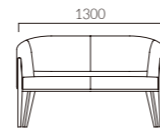

3N 布地・C-53 (アイボリー)

ドメニカ W 一人掛

張地ランク
A 106,600
B 111,700
C 115,700
D 118,200
S 128,700
L 141,500
H 153,900

ドメニカ NW 二人掛

張地ランク
A 184,700
B 193,300
C 200,100
D 205,300
S 224,000
L 246,200
H 265,900

● 脚端パーツ:取付可能 >>P400

ARDEN アーデン

エレガントなアームライン。
ハーフアーム一体のバックレストはゆったりと背中を包みます。

フレーム:ブナ無垢材
座下:弾性シート
重量:8.5kg

Option Color (¥4,000 UP)
オプションでカラーがたくさん選べます。

アーデン

張地ランク
A 86,900
B 89,300
C 91,200
D 92,100
S 97,200
L 102,900
H 108,500

5N 布地・D-23 (ローズ)