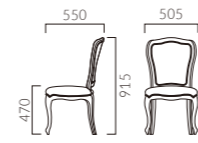

### プルトワ W 肘付

張地ランク

- A 72,800
- B 74,100
- C 76,600
- D 77,100
- S 80,900
- L 84,400
- H 89,500

1N 布地・D-54 (グリーン)

- 脚端パーツ:取付可能 >>P.400

## ELGAR エルガー

18世紀西洋のロココ様式を想起させる優雅なデザイン。  
本格レストランなど高級感あるシーンを演出します。

フレーム:オーク無垢材  
重量:M/7.1kg、W/8.7kg

### エルガー M 肘無

張地ランク

- B 117,100
- C 118,800
- D 119,700
- S 123,200
- L 127,100
- H 132,900