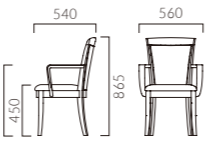

### アエラス M 肘無

張地ランク

- A 50,900
- B 52,400
- C 54,000
- D 54,500
- S 57,300
- L 60,300
- H 63,700

6T 布地・C-52 (オリーブ)

### アエラス W 肘付

張地ランク

- A 63,800
- B 65,300
- C 66,700
- D 67,200
- S 69,700
- L 72,300
- H 75,900

6T 布地・C-52 (オリーブ)

- 脚カット最大寸法:25mm >>P.400
- 脚端パーツ:取付可能 >>P.400

▲プルトワW3N 張材:布地・参考品