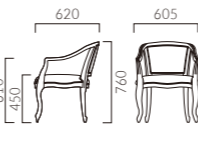

- ※パストラのレザー張りはC-22・H-60からお選びください。
- 脚端パーツ:取付可能 >>P.400