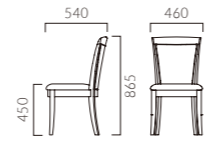

### アエラス M 肘無

張地ランク

- A 50,900
- B 52,400
- C 54,000
- D 54,500
- S 57,300
- L 60,300
- H 63,700

6T 布地・C-52 (オリーブ)

### アエラス W 肘付

張地ランク

- A 63,800
- B 65,300
- C 66,700
- D 67,200
- S 69,700
- L 72,300
- H 75,900

6T 布地・C-52 (オリーブ)

- 脚カット最大寸法:25mm >>P.400
- 脚端パーツ:取付可能 >>P.400

▲プルトワW3N 張材:布地・参考品