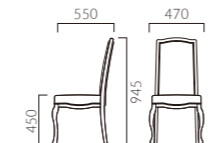

### アエラス W 肘付

張地ランク

- A 63,800
- B 65,300
- C 66,700
- D 67,200
- S 69,700
- L 72,300
- H 75,900

6T 布地・C-52 (オリーブ)

- 脚カット最大寸法:25mm >>P.400
- 脚端パーツ:取付可能 >>P.400

▲プルトワW3N 張材:布地・参考品

## PULTOER プルトワ

フレームは華やかで美しい曲線を描きながらも、  
細身で主張の強すぎない上品さが魅力です。

フレーム:ラバーウッド無垢材  
重量:M/6.1kg、W/6.6kg

### プルトワ M 肘無

張地ランク

- A 50,400
- B 51,700
- C 54,500
- D 55,000
- S 58,800
- L 62,500
- H 67,400

1N 布地・D-54 (グリーン)

### プルトワ W 肘付

張地ランク

- A 72,800
- B 74,100
- C 76,600
- D 77,100
- S 80,900
- L 84,400
- H 89,500

1N 布地・D-54 (グリーン)

- 脚端パーツ:取付可能 >>P.400