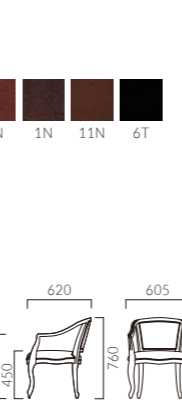

## PASTORA パストラ

美しく重厚感のあるカプリオールレッグ。  
座は広く厚張りで、高級感のあるラウンジに合います。

フレーム:オーク無垢材  
重量:9.1kg

### パストラ

張地ランク

- B 120,800
- C 122,400
- D 122,700
- S 128,000
- L 131,100
- H 137,400

- ※パストラのレザー張りはC-22・H-60からお選びください。
- 脚端パーツ:取付可能 >>P.400

▲パストラ1N ¥131,100 張材:布地・L-12 (コーラル)