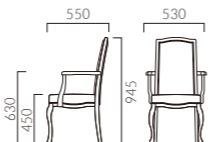

### プルトワ M 肘無

張地ランク

- A 50,400
- B 51,700
- C 54,500
- D 55,000
- S 58,800
- L 62,500
- H 67,400

1N 布地・D-54 (グリーン)

### プルトワ W 肘付

張地ランク

- A 72,800
- B 74,100
- C 76,600
- D 77,100
- S 80,900
- L 84,400
- H 89,500

1N 布地・D-54 (グリーン)

- 脚端パーツ:取付可能 >>P.400

### エルガー M 肘無

張地ランク

- B 117,100
- C 118,800
- D 119,700
- S 123,200
- L 127,100
- H 132,900