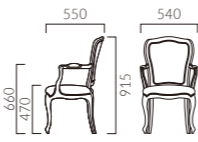

### プルトワ W 肘付

張地ランク

- A 72,800
- B 74,100
- C 76,600
- D 77,100
- S 80,900
- L 84,400
- H 89,500

1N 布地・D-54 (グリーン)

- 脚端パーツ:取付可能 >>P.400

### エルガー M 肘無

張地ランク

- B 117,100
- C 118,800
- D 119,700
- S 123,200
- L 127,100
- H 132,900

### エルガー W 肘付

張地ランク

- B 139,800
- C 142,100
- D 142,500
- S 146,200
- L 149,500
- H 155,100

- ※エルガーのレザー張りはC-22・H-60からお選びください。
- 脚端パーツ:取付可能 >>P.400

▲エルガー-M2N ¥149,800

張材:布地・アズール (T-7034) (柄合わせ張り)  
※柄合わせによる価格設定となっております。