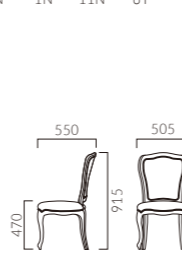

### プルトワ W 肘付

張地ランク

- A 72,800
- B 74,100
- C 76,600
- D 77,100
- S 80,900
- L 84,400
- H 89,500

1N 布地・D-54 (グリーン)

- 脚端パーツ:取付可能 >>P.400

## ELGAR エルガー

18世紀西洋のロココ様式を想起させる優雅なデザイン。  
本格レストランなど高級感あるシーンを演出します。

フレーム:オーク無垢材  
重量:M/7.1kg、W/8.7kg

### エルガー M 肘無

張地ランク

- B 117,100
- C 118,800
- D 119,700
- S 123,200
- L 127,100
- H 132,900

### エルガー W 肘付

張地ランク

- B 139,800
- C 142,100
- D 142,500
- S 146,200
- L 149,500
- H 155,100

- ※エルガーのレザー張りはC-22・H-60からお選びください。
- 脚端パーツ:取付可能 >>P.400

▲エルガー-M2N ¥149,800

張材:布地・アズール (T-7034) (柄合わせ張り)  
※柄合わせによる価格設定となっております。