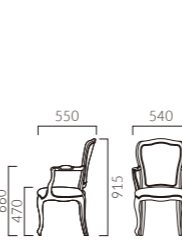

### プルトワ W 肘付

張地ランク

- A 72,800
- B 74,100
- C 76,600
- D 77,100
- S 80,900
- L 84,400
- H 89,500

1N 布地・D-54 (グリーン)

- 脚端パーツ:取付可能 >>P.400

## ELGAR エルガー

18世紀西洋のロココ様式を想起させる優雅なデザイン。  
本格レストランなど高級感あるシーンを演出します。

フレーム:オーク無垢材  
重量:M/7.1kg、W/8.7kg

### エルガー M 肘無

張地ランク

- B 117,100
- C 118,800
- D 119,700
- S 123,200
- L 127,100
- H 132,900

### エルガー W 肘付

張地ランク

- B 139,800
- C 142,100
- D 142,500
- S 146,200
- L 149,500
- H 155,100

- ※エルガーのレザー張りはC-22・H-60からお選びください。
- 脚端パーツ:取付可能 >>P.400

▲エルガー-M2N ¥149,800

張材:布地・アズール (T-7034) (柄合わせ張り)  
※柄合わせによる価格設定となっております。