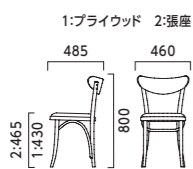

ノヘア2 NA ¥50,500 張材:布地・D-54 (グレー)

ノヘア NOHEA

フレーム:ブナ無垢材 重量:1/3.5kg、2/4.5kg

- 張地ラング
- Z 47,800
 - A 49,100
 - B 49,600
 - C 50,200
 - D 50,500
 - E 51,700
 - F 53,000
- ブライウッド 45,100

2 NA ¥50,500
布地・D-54 (グレー)

1 DB ¥45,100

カウンタータイプ
ノヘアカウンター
▶P.209

NA DB

プレミス PREMISSE

脚フレーム:ラバーウッド無垢材 背:ラバーウッド成型合板 重量:5.8kg

- 張地ラング
- Z 27,700
 - A 28,900
 - B 29,200
 - C 29,900
 - D 30,100
 - E 31,200
 - F 32,600

1N ¥28,900
レザー・A-80 (No.90)