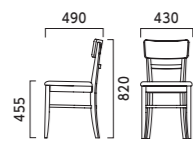

1 DB ¥45,100

カウンタータイプ
ノヘアカウンター
▶P.209

NA DB

プレミス PREMISSE

脚フレーム:ラバーウッド無垢材 背:ラバーウッド成型合板 重量:5.8kg

- 張地ラング
- Z 27,700
 - A 28,900
 - B 29,200
 - C 29,900
 - D 30,100
 - E 31,200
 - F 32,600

1N ¥28,900
レザー・A-80 (No.90)

1N ¥27,700
レザー・Z-10 (No.2)

カウンタータイプ
プレミスカウンター
▶P.207

1N

※P.100の製品は一般製品に比べ材料の性質および加工方法により表示寸法と実寸に誤差が生じやすくなっております。

※価格は税抜き表示 ※脚カット・脚端パーツ・専用台車についてはP.227をご参照ください。

CHAIR

- JAPANESE
- BENTWOOD